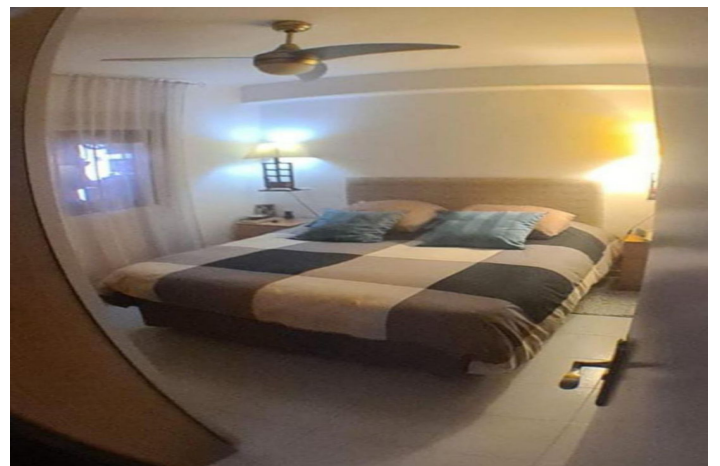

Lejlighed i midten etage til salg i Manilva

293.000 €

Reference: R5291452 Soveværelser: 2 Badeværelser: 1 Byg Størrelse: 65m² Terrasse: 5m²