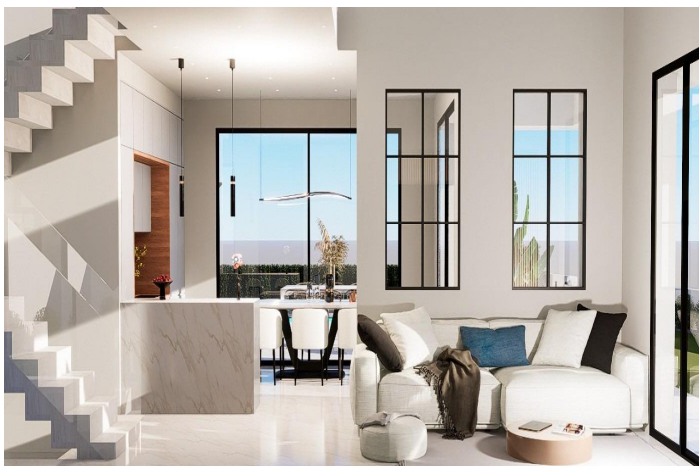

Villa / Chalet en venta en Finestrat

699.900 €

Referencia: N8058 Dormitorios: 3 Baños: 3 Terreno: 598m² Construido: 155m² Terraza: 67m²

Costa Blanca North, Finestrat

VILLAS DE OBRA NUEVA EN FINESTRAT; Villads de obra nueva situados en Balcon de Finestrat; Nueva construcción de 15 villas de lujo totalmente independientes en un entorno único cerca de las mejores playas del Mediterráneo y de todos los servicios; Las villas se distribuyen en 2 plantas y disponen de 3 dormitorios, 3 baños, cocina americana con salón, armarios empotrados, solarium privado, jardín con piscina y aparcamiento para 2 coches; Un sótano opcional y ascensor a un costo adicional; Villas situadas cerca de 2 campos de golf, parques temáticos, un gran centro comercial y a pocos minutos de las playas de Benidorm; Finestrat situado en la comarca de la Marina Baixa de la Costa Blanca, cerca de la vecina Benidorm y a unos 40 kilómetros de la ciudad de Alicante y del aeropuerto internacional; Benidorm está a sólo cinco minutos en coche de las propiedades y ofrece todos los servicios que pueda necesitar, incluyendo tiendas, bares, restaurantes, supermercados, bancos, farmacias y varias escuelas privadas internacionales; Cerca de las playas de Levante, Poniente y Cala de Finestrat, con más de 6km de longitud que se encuentran entre las mejores de Europa galardonadas por la Unión Europea con Banderas Azules; Todos los servicios de ocio como los parques temáticos de Aqua Natura, Terra Mítica, Terra Natura, Aqualandia y Mundomar, los campos de Golf Sierra Cortina y Villaitana, senderismo y escalada en el Puig Campana un marco natural incomparable o disfrutar de los deportes náuticos;

Características:

Características

Views: Sea
Private pool
Parking - Space
Near schools
Near Commercial Center
Solarium: Yes
Beach: 5000 Meters
Gated
Air Conditioning: Pre-Installed
Location: Coastal
Double Bedrooms: 3
garden
Number of Parking Spaces: 2
Useable Build Space: 125 Msq.
Terrace: 67 Msq.