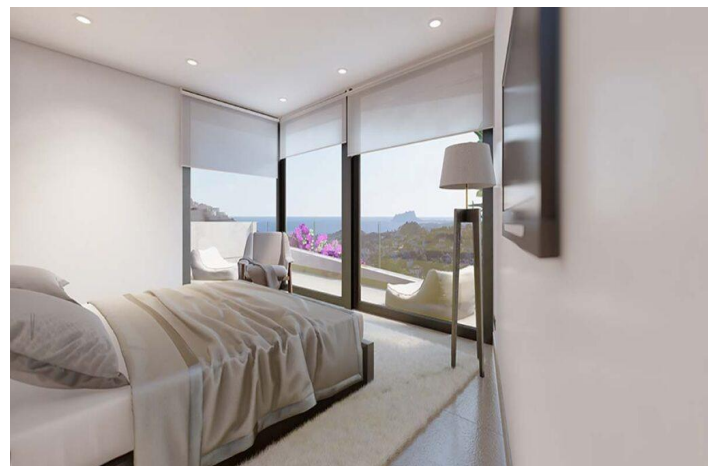

Vrijstaande villa te koop in Benitachell

920.000 €

Referentie: N9517 Slaapkamers: 3 Badkamers: 3 Plotgrootte: 328m² Perceelgrootte: 270m² Terras: 70m²

Costa Blanca North, Benitachell

Luxe nieuwbouwwoningen met uitzicht op zee in Benitachell. Exclusieve villa's in Golden Valley, Poble Nou de Benitachell. Ontdek dit uitstekende nieuwbouwproject van 16 vrijstaande villa's met prachtig uitzicht op zee, gelegen in de prestigieuze urbanisatie Golden Valley in Poble Nou de Benitachell, Alicante. Deze bevoorrechte omgeving ligt tussen de populaire kustplaatsen Moraira en Javea en biedt een rustige woonomgeving, omgeven door natuur, maar toch dicht bij stranden, restaurants en essentiële voorzieningen. De verhoogde ligging garandeert een panoramisch uitzicht op de Middellandse Zee en een rustige levensstijl aan de Costa Blanca. Moderne architectuur en elegant design. Deze eigentijdse villa's hebben een avant-gardistische architectuur in combinatie met een ruim interieur dat baadt in natuurlijk licht. Elke woning is zorgvuldig ontworpen om comfort, privacy en functionaliteit te bieden, waarbij binnen- en buitenleven naadloos in elkaar overvloeien. Strakke lijnen, grote ramen en open ruimtes creëren een sfeer van licht, verfijning en mediterrane charme. Ruime indelingen met privétuinen en zwembaden. Elke villa heeft een oppervlakte van ongeveer 290 m² en staat op een privéterrein van meer dan 300 m². De woningen hebben 3 of 4 slaapkamers met en-suite badkamers, plus een gastentoilet. De indeling is verdeeld over drie verdiepingen en omvat een kelder met een privégarage voor twee auto's en, in sommige woningen, extra ruimte voor een fitnessruimte, een extra slaapkamer, een wasruimte of een opslagruimte. Op de begane grond bevinden zich de open woon- en eetkamer met een volledig uitgeruste keuken, directe toegang tot het terras en het privézwembad, een slaapkamer met en-suite badkamer en een gastentoilet. De bovenverdieping omvat twee extra slaapkamers met en-suite badkamers en een groot open terras dat ideaal is om van het uitzicht op zee te genieten. Hoogwaardige voorzieningen en energie-efficiëntie. Alle villa's hebben een privézwembad, een barbecueplaats en een chill-outzone. Tot de specificaties behoren elektrische rolluiken, een gepantserde toegangsdeur, volledig ingerichte keukens met Bosch-apparatuur, een aërothermisch systeem voor warm water en volledig geïnstalleerde airconditioning. Het project heeft een A-energielabel, wat garant staat voor efficiëntie, comfort en een laag energieverbruik. Toplocatie aan de Costa Blanca. Poble Nou de Benitachell is een charmant stadje dat bekend staat om zijn authentieke Spaanse sfeer, prachtige landschap en de nabijheid van enkele van de beste stranden aan de Costa Blanca. In de omgeving vindt u supermarkten, restaurants, medische voorzieningen en internationale scholen. Belangrijkste afstanden: Strand van Moraira 6 km; Strand van Javea 8 km; Centrum van Benitachell 2 km; La Sella Golf 12 km; Marina de Moraira 7 km; Luchthaven Alicante 95 km; Luchthaven Valencia 120 km. Uw droomhuis met uitzicht op zee. Deze exclusieve nieuwbouwwoningen in Golden Valley combineren luxe, design en een bevoorrechte locatie met een adembenemend uitzicht op zee. Neem vandaag nog contact met ons op voor een privébezichtiging en verzeker uzelf van uw nieuwe mediterrane woning in Benitachell.