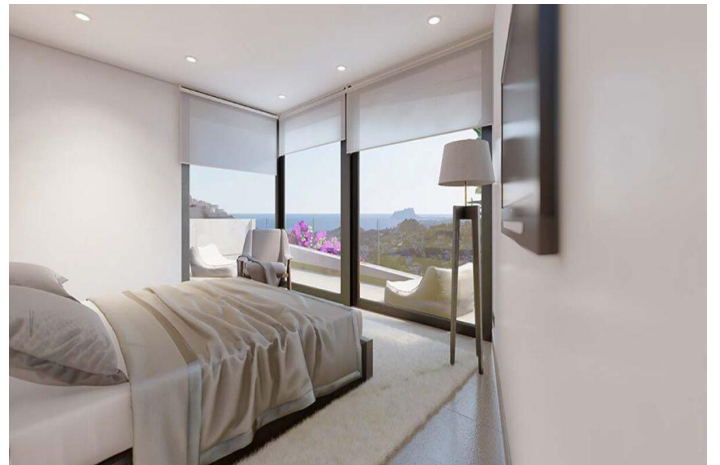

Fristående villa till salu i Benitachell

920 000 €

Referens: N9517 Sovrum: 3 Badrum: 3 Komplot: 328m² Bygga: 270m² Terrass: 70m²

Costa Blanca North, Benitachell

Lyxiga nybyggda villor med havsutsikt i BenitachellExklusiva villor i Golden Valley, Poble Nou de BenitachellUpptäck detta enastående nybyggnadsprojekt med 16 fristående villor med fantastisk havsutsikt, beläget i den prestigefyllda urbanisationen Golden Valley i Poble Nou de Benitachell, Alicante. Detta privilegierade område ligger mellan de populära kuststäderna Moraira och Javea och erbjuder en lugn bostadsmiljö omgiven av natur, men ändå nära stränder, restauranger och viktiga tjänster. Det höga läget garanterar panoramautsikt över Medelhavet och en lugn livsstil på Costa Blanca.Modern arkitektur och elegant designDessa moderna villor har avantgardistisk arkitektur i kombination med rymliga interiörer fyllda med naturligt ljus. Varje hus har noggrant utformats för att erbjuda komfort, avskildhet och funktionalitet, och smälter sömlöst samman inomhus- och utomhuslivet. Rena linjer, stora fönster och öppna ytor skapar en atmosfär av ljus, sofistikering och medelhavscharm.Rymliga planlösningar med privata trädgårdar och poolerVarje villa har en boyta på cirka 290 m2 och ligger på privata tomter på över 300 m2. Husen har 3 eller 4 sovrum med egna badrum samt en gästtoalett. Layouten är fördelad på tre våningar och inkluderar en källare med privat garage för två bilar och, i vissa enheter, extra utrymme för gym, extra sovrum, tvättstuga eller förråd.På bottenvåningen finns ett öppet vardagsrum och matrum med ett fullt utrustat kök, direkt tillgång till terrassen och den privata poolen, ett sovrum med eget badrum och en gästtoalett. På övervåningen finns ytterligare två sovrum med egna badrum och en stor öppen terrass som är perfekt för att njuta av havsutsikten.Högkvalitativa funktioner och energieffektivitetAlla villor har en privat pool, grillplats och chill out-zon. Specifikationerna inkluderar elektriska fönsterluckor, en pansrad entrédörr, fullt utrustade kök med Bosch-vitvaror, aerotermiskt system för varmvatten och fullt installerad luftkonditionering. Projektet har energiklass A, vilket garanterar effektivitet, komfort och minskad energiförbrukning.Utmärkt läge på Costa BlancaPoble Nou de Benitachell är en charmig stad känd för sin autentiska spanska atmosfär, vackra landsbygd och närhet till några av de bästa stränderna på Costa Blanca. I området finns stormarknader, restauranger, sjukvård och internationella skolor i närheten.Viktiga avstånd:Moraira-stranden 6 kmJavea-stranden 8 kmBenitachells centrum 2 kmLa Sella Golf 12 kmMarina de Moraira 7 kmAlicante flygplats 95 kmValencia flygplats 120 kmDitt drömhus med havsutsiktDessa exklusiva nybyggda villor i Golden Valley kombinerar lyx, design och ett privilegierat läge med fantastisk havsutsikt. Kontakta oss idag för att boka en privat visning och säkra ditt nya medelhavshem i Benitachell.