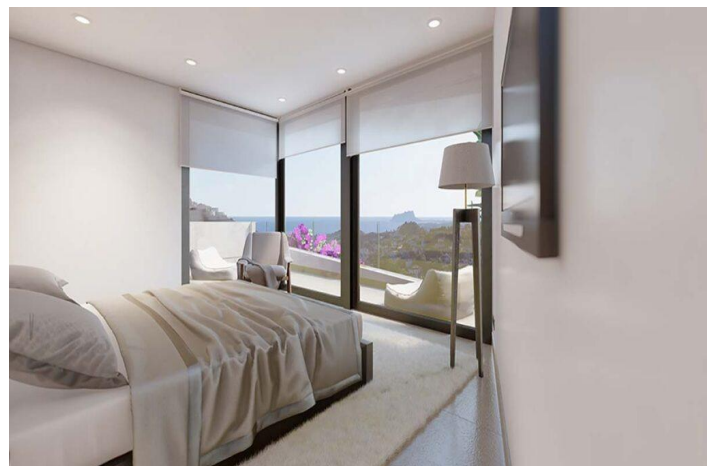

Frakoblet villa til salg i Benitachell

1.390.000 €

Reference: N9518 Soveværelser: 4 Badeværelser: 3 Grundstørrelse: 344m² Byg Størrelse: 348m² Terrasse: 78m²

Costa Blanca North, Benitachell

Luksuriøse nybyggede villaer med havudsigt i BenitachellEksklusive villaer i Golden Valley, Poble Nou de BenitachellOplev dette enestående nybyggeri med 16 uafhængige villaer med fantastisk havudsigt, beliggende i den prestigefyldte urbanisation Golden Valley i Poble Nou de Benitachell, Alicante. Dette privilegerede område ligger mellem de populære kystbyer Moraira og Javea og tilbyder et fredeligt boligmiljø omgivet af natur, men alligevel tæt på strande, restauranter og vigtige faciliteter. Den forhøjede beliggenhed garanterer panoramaudsigt over Middelhavet og en rolig livsstil på Costa Blanca.Moderne arkitektur og elegant designDisse moderne villaer fremviser avantgarde-arkitektur kombineret med rummelige interiører fyldt med naturligt lys. Hvert hjem er omhyggeligt designet for at levere komfort, privatliv og funktionalitet, hvor indendørs og udendørs liv smelter sammen. Rene linjer, store vinduer og åbne rum skaber en atmosfære af lys, raffinement og middelhavscharme.Rummelige grundplaner med private haver og poolsHver villa er på ca. 290 m2 og ligger på private grunde på over 300 m2. Husene har 3 eller 4 soveværelser med eget badeværelse samt et gæstetoilet. Indretningen er fordelt på tre etager og omfatter en kælder med privat garage til to biler og i nogle enheder ekstra plads til fitnessrum, ekstra soveværelse, vaskerum eller opbevaring.Stueetagen rummer den åbne stue og spisestue med fuldt udstyret køkken, direkte adgang til terrassen og den private swimmingpool, et soveværelse med eget badeværelse og et gæstetoilet. Øverste etage omfatter to ekstra soveværelser med eget badeværelse og en stor åben terrasse, der er ideel til at nyde havudsigten.Høj kvalitet og energieffektivitetAlle villaer har privat swimmingpool, grillplads og chill out-zone. Specifikationerne omfatter elektriske skodder, en pansret indgangsdør, fuldt udstyrede køkkener med Bosch-apparater, aerotermisk system til varmt brugsvand og fuldt installeret kanaliseret aircondition. Bebyggelsen har energiklasse A, hvilket sikrer effektivitet, komfort og reduceret energiforbrug.Fremragende beliggenhed på Costa BlancaPoble Nou de Benitachell er en charmerende by, der er kendt for sin autentiske spanske atmosfære, smukke landskab og nærhed til nogle af de bedste strande på Costa Blanca. Området byder på supermarkeder, restauranter, lægehjælp og internationale skoler i nærheden.Vigtige afstande:Moraira-stranden 6 kmJavea-stranden 8 kmBenitachell bymidte 2 kmLa Sella Golf 12 kmMarina de Moraira 7 kmAlicante lufthavn 95 kmValencia lufthavn 120 kmDit drømmehus med havudsigtDisse eksklusive nybyggede villaer i Golden Valley kombinerer luksus, design og en privilegeret beliggenhed med en betagende havudsigt. Kontakt os i dag for at arrangere en privat fremvisning og sikre dig dit nye middelhavshus i Benitachell.