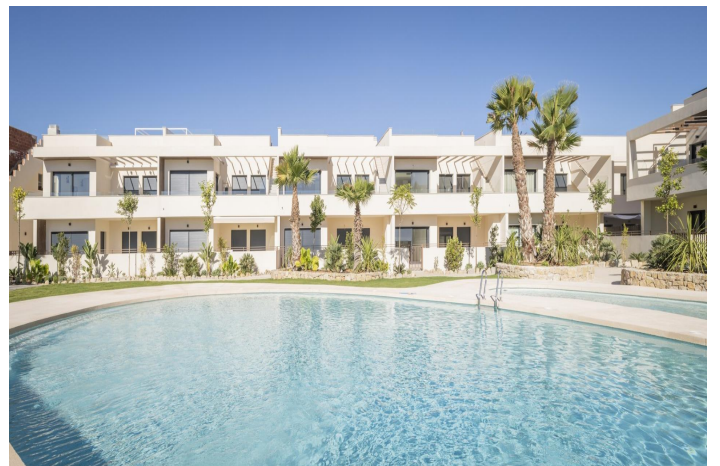

Bungalow en venta en Torre vieja

370.000 €

Referencia: N6055 Dormitorios: 2 Baños: 2 Terreno: 42m² Construido: 100m² Terraza: 14m²

Costa Blanca South, Torrevieja

BUNGALOW DE DISEÑO JUNTO AL MAR Residencial en zona de nuevo desarrollo a tan solo 250m del mar. Excelente ubicación muy cerca del centro urbano de Torrevieja y rodeado de servicios , tiendas y restaurantes. También se encuentra próximo el Hospital General de Torrevieja, y el puerto deportivo.  Excelente residencial con un preciosa ajardinada , piscina y zona de fitness. Disfruta de este completo, moderno, y coqueto bungalow de diseño minimalista.

Características:

Características

Near Bus Route
Location: Coastal, Urbanisation
Key Ready
Parking - Space
Near schools
Communal Pool
Near Commercial Center
Number of Parking Spaces: 1
Gated
Air Conditioning: Pre-Installed
Beach: 250 Meters
Double Bedrooms: 2
Terrace: 14 Msq.
garden
Useable Build Space: 77 Msq.