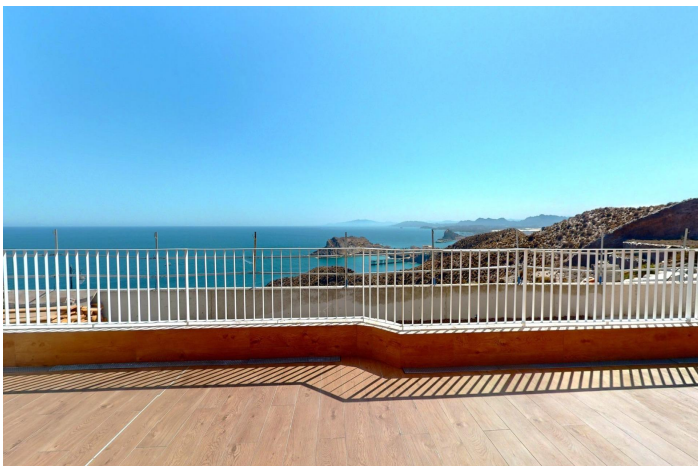

Departamento en venta en Águilas

341.000 €

Referencia: N5878 Dormitorios: 3 Baños: 2 Construido: 81m² Terraza: 32m²

Alto Guadalentín, Águilas

LA TRANQUILIDAD DEL MAR EN TU HOGAR!!! Apartamentos, áticos y duplex de 1, 2 y 3 dormitorios con espectaculares terrazas. En primera línea del mar en una colina frente a la Isla del Fraile en Águilas. Su diseño y arquitectura está integrado en la belleza del entorno natural donde se encuentra, respetándolo y enriqueciéndolo. Gracias a su situación elevada, las viviendas han sido proyectadas para aprovechar al máximo la luz natural y para ofrecer unas vistas espectaculares al mar Mediterráneo desde sus amplias terrazas. Los materiales nobles, el aprovechamiento de la morfología de la montaña y la gran cantidad de vegetación consiguen una perfecta armonía entre las viviendas y el entorno natural donde se encuentra. El residencial está ubicado en el Resort Isla del Fraile, el cual cuenta con zonas deportivas, restauración y vigilancia privada. A pocos minutos se encuentran áreas comerciales con supermercado, restaurantes, cines y todos los servicios que ofrece la ciudad de Águilas. La ciudad de Águilas cuenta con 28 kilómetros de litoral marítimo en los que se encuentran 35 playas con diferentes tipos de arena y grosor situadas en distintos paisajes, desde calas y playas vírgenes en entornos naturales hasta las playas urbanas del casco de Águilas. Su clima desértico cálido está presente todo el año con una media anual de 22° con temperaturas suaves en invierno y muy calurosas en verano. Águilas es un enclave perfecto para practicar buceo, deportes náuticos, senderismo y golf.

Características:

Características

Location: Coastal, Urbanisation

Views: Sea

Parking - Space

Near schools

Communal Pool

Near Commercial Center