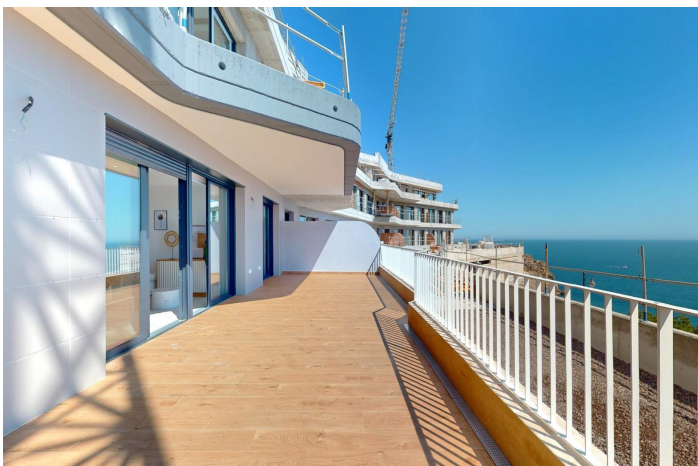

Departamento en venta en Águilas

341.000 €

Referencia: N5878 Dormitorios: 3 Baños: 2 Construido: 81m² Terraza: 32m²

Alto Guadalentín, Águilas

LA TRANQUILIDAD DEL MAR EN TU HOGAR!!! Apartamentos, áticos y duplex de 1, 2 y 3 dormitorios con espectaculares terrazas. En primera línea del mar en una colina frente a la Isla del Fraile en Águilas. Su diseño y arquitectura está integrado en la belleza del entorno natural donde se encuentra, respetándolo y enriqueciéndolo. Gracias a su situación elevada, las viviendas han sido proyectadas para aprovechar al máximo la luz natural y para ofrecer unas vistas espectaculares al mar Mediterráneo desde sus amplias terrazas. Los materiales nobles, el aprovechamiento de la morfología de la montaña y la gran cantidad de vegetación consiguen una perfecta armonía entre las viviendas y el entorno natural donde se encuentra. El residencial está ubicado en el Resort Isla del Fraile, el cual cuenta con zonas deportivas, restauración y vigilancia privada. A pocos minutos se encuentran áreas comerciales con supermercado, restaurantes, cines y todos los servicios que ofrece la ciudad de Águilas. La ciudad de Águilas cuenta con 28 kilómetros de litoral marítimo en los que se encuentran 35 playas con diferentes tipos de arena y grosor situadas en distintos paisajes, desde calas y playas vírgenes en entornos naturales hasta las playas urbanas del casco de Águilas. Su clima desértico cálido está presente todo el año con una media anual de 22° con temperaturas suaves en invierno y muy calurosas en verano. Águilas es un enclave perfecto para practicar buceo, deportes náuticos, senderismo y golf.

Características:

Características

Location: Coastal, Urbanisation

Views: Sea

Parking - Space

Near schools

Communal Pool

Near Commercial Center