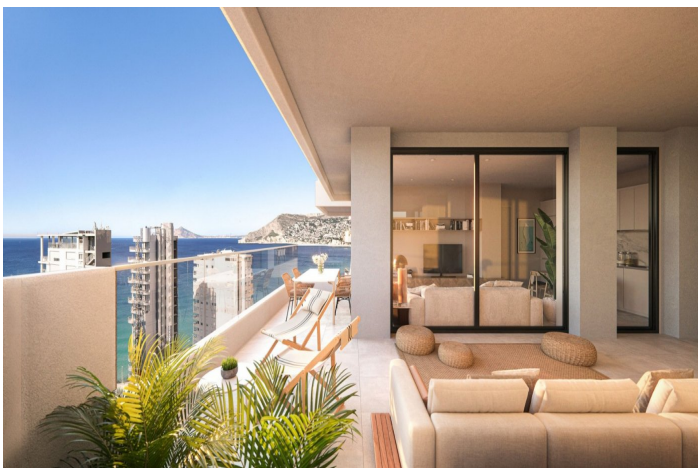

Penthouse à vendre à Calpe

1 650 000 €

Référence: N6459 Chambres: 3 Bain: 2 Construite: 129m² Terrasse: 191m²

Costa Blanca North, Calpe

NOUVELLES CONSTRUCTIONS DE PENTHOUSES DE LUXE AVEC VUE SUR LA MER À CALPE; Nouveau complexe résidentiel d'appartements de 1, 2 et 3 chambres avec de grandes terrasses à Calpe; Deux tours de 18 étages avec de beaux appartements avec vue sur la mer et le lac salé de Calpe; Installation complète de climatisation par conduits, avec pompe de froid et de chaleur, par thermostat de contrôle aérothermique dans le; salle de séjour; Grandes zones communes avec jardins, piscine, paddle tennis, zone pour enfants. Au 11ème étage de la tour 1 : piscine à débordement, sauna, salle de sport et zone de détente avec vue sur la mer; Calpe, une des villes de La Marina Alta, se trouve sur la côte nord de la province d'Alicante, entourée des villes d'Altea, Benidorm, Teulada-Moraira, Benissa; Calpe offre un merveilleux mélange de vieille culture valencienne et d'installations touristiques modernes. C'est un excellent point de départ pour explorer la région ou profiter des nombreuses plages locales. ; Calpe possède à elle seule trois des plus belles plages de sable de la côte; Calpe possède également deux clubs de voile : Real Club Náutico de Calpe et Club Náutico de Puerto Blanco; Le village de pêcheurs de Calpe s'est transformé en un pôle d'attraction touristique. Il bénéficie d'un emplacement idéal, facilement accessible par l'autoroute A7 et la N332 qui relie Valence à Alicante ; il se trouve à environ une heure de route de l'aéroport d'Alicante et à une heure et demie de celui de Valence;