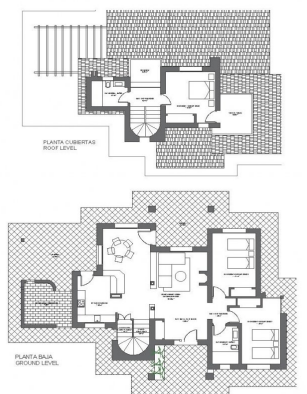

Frakoblet villa til salg i Fuente Álamo de Murcia

320.000 €

Reference: N6879 Soveværelser: 3 Badeværelser: 2 Grundstørrelse: 850m² Byg Størrelse: 178m² Terrasse: 60m²