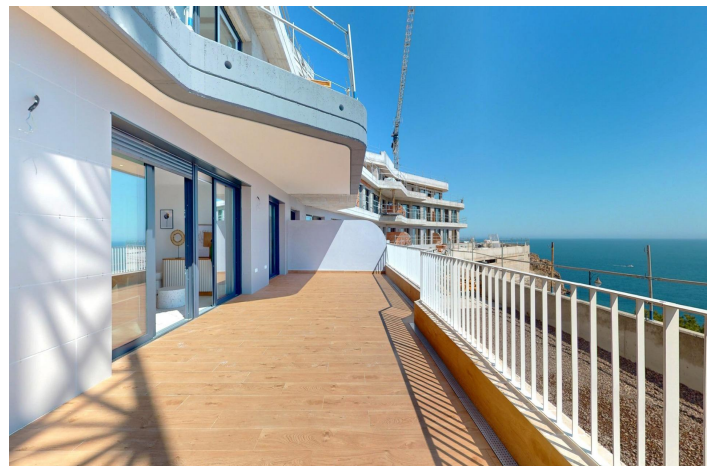

Atico en venta en Águilas

646.000 €

Referencia: N7424 Dormitorios: 4 Baños: 3 Construido: 124m² Terraza: 81m²

Alto Guadalentín, Águilas

LA TRANQUILIDAD DEL MAR EN TU HOGAR!!! Apartamentos, áticos y duplex de 1, 2 y 3 dormitorios con espectaculares terrazas. En primera línea del mar en una colina frente a la Isla del Fraile en Águilas. Su diseño y arquitectura está integrado en la belleza del entorno natural donde se encuentra, respetándolo y enriqueciéndolo. Gracias a su situación elevada, las viviendas han sido proyectadas para aprovechar al máximo la luz natural y para ofrecer unas vistas espectaculares al mar Mediterráneo desde sus amplias terrazas. Los materiales nobles, el aprovechamiento de la morfología de la montaña y la gran cantidad de vegetación consiguen una perfecta armonía entre las viviendas y el entorno natural donde se encuentra. El residencial está ubicado en el Resort Isla del Fraile, el cual cuenta con zonas deportivas, restauración y vigilancia privada. A pocos minutos se encuentran áreas comerciales con supermercado, restaurantes, cines y todos los servicios que ofrece la ciudad de Águilas. La ciudad de Águilas cuenta con 28 kilómetros de litoral marítimo en los que se encuentran 35 playas con diferentes tipos de arena y grosor situadas en distintos paisajes, desde calas y playas vírgenes en entornos naturales hasta las playas urbanas del casco de Águilas. Su clima desértico cálido está presente todo el año con una media anual de 22° con temperaturas suaves en invierno y muy calurosas en verano. Águilas es un enclave perfecto para practicar buceo, deportes náuticos, senderismo y golf.