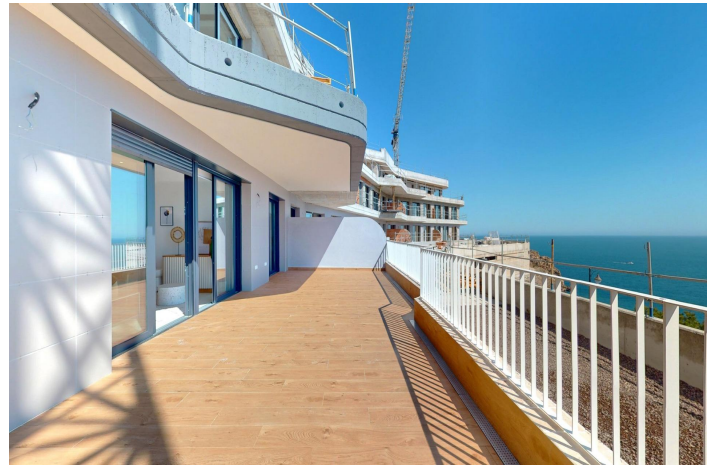

Atico en venta en Águilas

646.000 €

Referencia: N7424 Dormitorios: 4 Baños: 3 Construido: 124m² Terraza: 81m²

Alto Guadalentín, Águilas

LA TRANQUILIDAD DEL MAR EN TU HOGAR!!! Apartamentos, áticos y duplex de 1, 2 y 3 dormitorios con espectaculares terrazas. En primera línea del mar en una colina frente a la Isla del Fraile en Águilas. Su diseño y arquitectura está integrado en la belleza del entorno natural donde se encuentra, respetándolo y enriqueciéndolo. Gracias a su situación elevada, las viviendas han sido proyectadas para aprovechar al máximo la luz natural y para ofrecer unas vistas espectaculares al mar Mediterráneo desde sus amplias terrazas. Los materiales nobles, el aprovechamiento de la morfología de la montaña y la gran cantidad de vegetación consiguen una perfecta armonía entre las viviendas y el entorno natural donde se encuentra. El residencial está ubicado en el Resort Isla del Fraile, el cual cuenta con zonas deportivas, restauración y vigilancia privada. A pocos minutos se encuentran áreas comerciales con supermercado, restaurantes, cines y todos los servicios que ofrece la ciudad de Águilas. La ciudad de Águilas cuenta con 28 kilómetros de litoral marítimo en los que se encuentran 35 playas con diferentes tipos de arena y grosor situadas en distintos paisajes, desde calas y playas vírgenes en entornos naturales hasta las playas urbanas del casco de Águilas. Su clima desértico cálido está presente todo el año con una media anual de 22° con temperaturas suaves en invierno y muy calurosas en verano. Águilas es un enclave perfecto para practicar buceo, deportes náuticos, senderismo y golf.