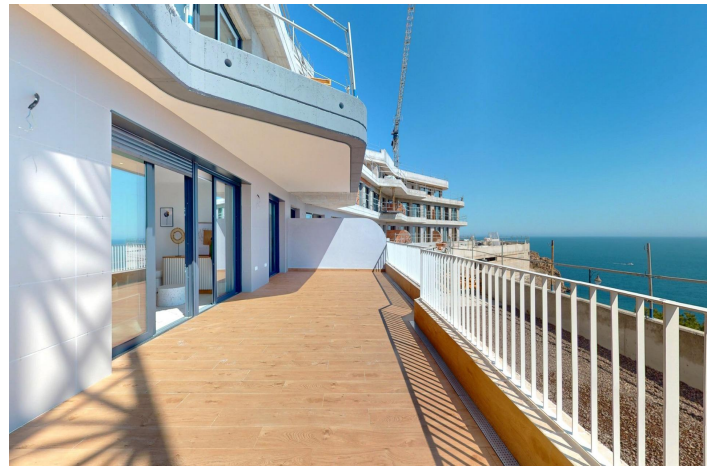

Penthouse à vendre à Águilas

646 000 €

Référence: N7424 Chambres: 4 Bain: 3 Construite: 124m² Terrasse: 81m²

Alto Guadalentín, Águilas

LA TRANQUILLITÉ DE LA MER DANS VOTRE MAISON !!! Appartements 1, 2 et 3 chambres, penthouses et duplex avec terrasses spectaculaires. D'abord ligne de mer sur une colline en face de l'Isla del Fraile à guilas. Son design et son architecture s'intègrent dans la beauté de l'environnement naturel où il se trouve, le respectant et l'enrichissant. Grâce à leur emplacement surélevé, les maisons ont été conçues pour tirer le meilleur parti de la lumière naturelle et pour offrir des vues spectaculaires sur la mer Méditerranée depuis leurs grandes terrasses. Les matériaux nobles, l'utilisation de la morphologie de la montagne et la grande quantité de végétation réalisent une parfaite harmonie entre les habitations et l'environnement naturel où elles se trouvent. Le résidentiel est situé dans le complexe Isla del Fraile, qui dispose de zones sportives, de restaurants et d'une sécurité privée. A quelques minutes se trouvent des zones commerciales avec un supermarché, des restaurants, des cinémas et tous les services offerts par la ville d'Águilas. La ville d'Águilas a 28 kilomètres de côtes dans lesquelles se trouvent 35 plages de différents types de sable et d'épaisseur situées dans différents paysages, des criques et plages vierges dans un cadre naturel aux plages urbaines de la ville d'Águilas. Son climat désertique chaud est présent toute l'année avec une moyenne annuelle de 22° avec des températures douces en hiver et très chaudes en été. Águilas est une enclave parfaite pour la plongée, les sports nautiques, la randonnée et le golf.