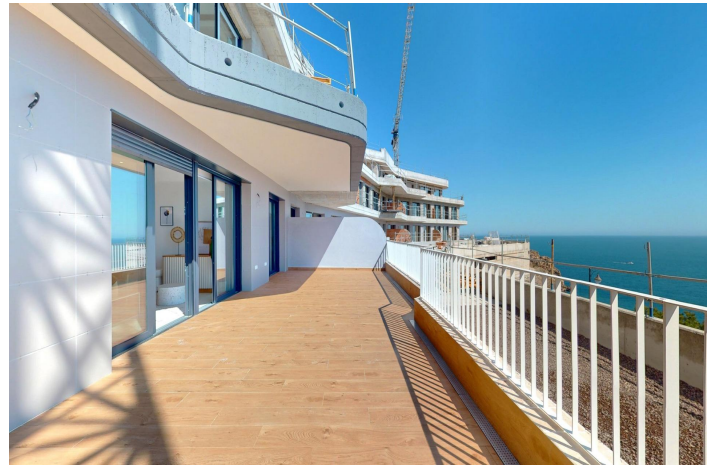

Penthouse te koop in Águilas

646.000 €

Referentie: N7424 Slaapkamers: 4 Badkamers: 3 Perceelgrootte: 124m² Terras: 81m²

Alto Guadalentín, Águilas

DE RUST VAN DE ZEE IN UW HUIS !!! Appartementen met 1, 2 en 3 slaapkamers, penthouses en duplexen met spectaculaire terrassen. Eerste lijn van de zee op een heuvel voor de Isla del Fraile in Águilas. Het ontwerp en de architectuur zijn geïntegreerd in de schoonheid van de natuurlijke omgeving waar het wordt gevonden, met respect en verrijking. Dankzij hun verhoogde ligging zijn de huizen ontworpen om optimaal gebruik te maken van natuurlijk licht en om vanaf hun grote terrassen een spectaculair uitzicht op de Middellandse Zee te bieden. De edele materialen, het gebruik van de morfologie van de berg en de grote hoeveelheid vegetatie zorgen voor een perfecte harmonie tussen de huizen en de natuurlijke omgeving waarin het zich bevindt. De residentie is gelegen in het Isla del Fraile Resort, dat sportgebieden, restaurants en particuliere beveiliging heeft. Op een paar minuten afstand bevinden zich commerciële gebieden met een supermarkt, restaurants, bioscopen en alle diensten die door de stad Águilas worden aangeboden. De stad Águilas heeft een kustlijn van 28 kilometer met 35 stranden met verschillende soorten zand en diktes in verschillende landschappen, van baaien en maagdelijke stranden in een natuurlijke omgeving tot de stadsstranden van de stad Águilas. Het warme woestijnklimaat is het hele jaar door aanwezig met een jaargemiddelde van 22° met milde temperaturen in de winter en erg heet in de zomer. Águilas is een perfecte enclave om te duiken, watersporten, wandelen en golfen.