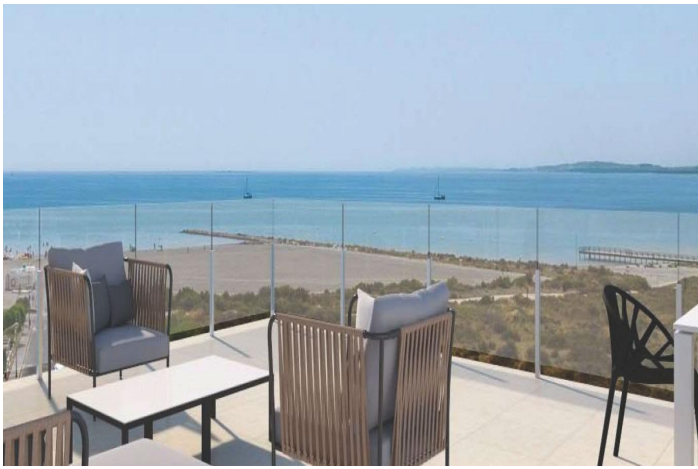

Penthouse à vendre à Santa Pola

495 000 €

Référence: N7767 Chambres: 3 Bain: 2 Construite: 202m² Terrasse: 94m²

Costa Blanca South, Santa Pola

NOUVEAU COMPLEXE RÉSIDENTIEL A SANTA POLA; Complexe résidentiel moderne fermé comprenant 3 blocs d'appartements avec de grands espaces communs paysagers comprenant une piscine avec des lits d'eau, une aire de jeux pour les enfants, une pergola et un parking pour les vélos; La résidence dispose d'appartements de 3 et 2 chambres, les deux types comprennent 2 salles de bains complètes, une cuisine ouverte sur le salon, des armoires encastrées, une terrasse et une place de parking; Ils disposent d'un jardin commun, d'une piscine avec entrée de type plage, équipée de douches et d'une grande pergola en bois. Le jardin est aménagé avec des palmiers et de la végétation, le tout éclairé. Dans la partie centrale de la piscine, il y a une zone moins profonde où se trouvent les lits d'eau; La municipalité de Santa Pola est située sur la célèbre Costa Blanca, au sud d'Alicante et dans la région du Bajo Vinalopó; La ville jouit d'une situation géographique enviable, entourée de paysages naturels et d'un microclimat particulier, qui offre un climat doux tout au long de l'année. Son centre urbain est délimité par la forteresse du château et le port à l'est et à l'ouest, et est bordé par le parc naturel de Santa Pola Salinas et la Sierra et le Cabo de Santa Pola, un ancien récif aujourd'hui caractérisé par ses récifs de pins feuillus; Santa Pola se trouve à 21 km d'Alicante, la capitale provinciale dotée d'excellentes infrastructures, et à 15 km de l'aéroport international "Elche-Alicante";