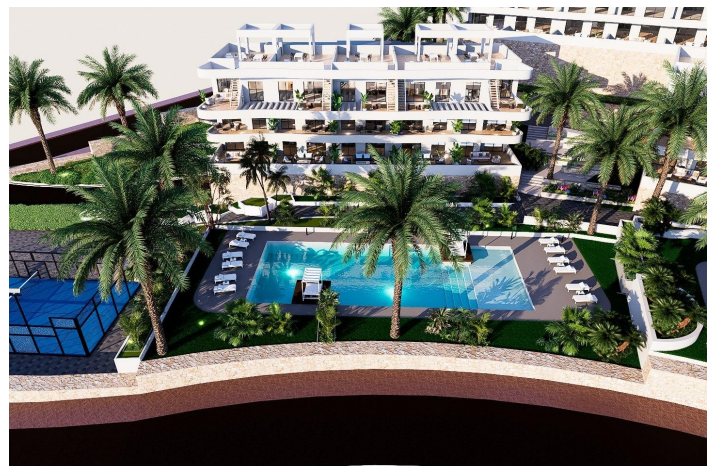

Lejlighed til salg i Finestrat

329.900 €

Reference: N8214 Soveværelser: 2 Badeværelser: 2 Byg Størrelse: 68m² Terrasse: 20m²

Costa Blanca North, Finestrat

NYBYGGET BOLIGKOMPLEKS I FINESTRAT Nybygget boligkompleks i Balcon de Finestrat. Dette kompleks består af moderne lejligheder med 2 soveværelser, 2 badeværelser, åbent køkken med opholdsstue. Nogle af lejlighederne har havudsigt. Stueetagen har en privat have, lejlighederne på mellemste etage har terrasser, og lejlighederne på øverste etage har terrasser og private solarier. Hver ejendom har privat underjordisk parkeringsplads. Ejendommene har adgang til fællesområdet med 3 swimmingpools, parkering, padle, legeplads, calisthenics. Det er en stor mulighed og et privilegium at kunne leve med dette miljø af golf og strand, tæt på alle faciliteter i alle tjenester, der betragtes som et af de bedste steder at investere. Finestrat ligger i Marina Baixa-regionen på Costa Blanca. Benidorm ligger kun fem minutters kørsel fra ejendommene og tilbyder alle de tjenester, du har brug for, herunder butikker, barer, restauranter, supermarkeder, banker, apoteker og flere private internationale skoler. Tæt på strandene Levante, Poniente og Cala de Finestrat, som er mere end 6 km lange og blandt de bedste i Europa, og som EU har tildelt det blå flag. Alle fritidstjenester såsom forlystelsesparkerne Aqua Natura, Terra Mítica, Terra Natura, Aqualandia og Mundomar, Sierra Cortina og Villaitana golfbaner, vandreture og klatring i Puig Campana en uforlignelig natur eller nyd nautisk sport. Afstand til havet 4 km, til lufthavnen 26 km og til golf 1 km.

Funktioner:

Funktioner

Parking - Space

Near Childrens Parks

Near schools

Communal Pool

Near Commercial Center

Near Train Station

Location: Coastal, Mountain,

Urbanisation

Near Golf / Golf Resort Property

Number of Parking Spaces: 1

Beach: 5000 Meters

Gated

Terrace: 20 Msq.

Air Conditioning: Pre-Installed