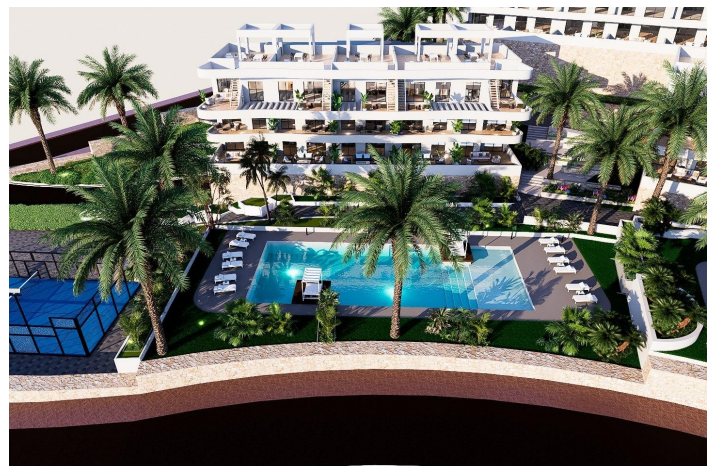

Lägenhet till salu i Finestrat

329 900 €

Referens: N8214 Sovrum: 2 Badrum: 2 Bygga: 68m² Terrass: 20m²

Costa Blanca North, Finestrat

NYBYGGT BOSTADSKOMPLEX I FINESTRAT Nybyggt bostadsområde i Balcon de Finestrat. Detta komplex av moderna lägenheter med 2 sovrum, 2 badrum, kök med öppen planlösning med vardagsrummet. Några av lägenheterna kommer att ha havsutsikt. Bottenvåningslägenheter med privata trädgårdar, lägenheter på mellanvåningen med terrasser och lägenheter på översta våningen har terrasser och privata solarium. Varje fastighet har en privat underjordisk parkeringsplats. Fastigheterna har tillgång till det gemensamma området med 3 pooler, parkering, paddel, lekplats, calisthenics. Det är en stor möjlighet och privilegium att kunna leva med denna miljö av golf och strand, nära alla bekvämligheter av alla tjänster som anses vara en av de bästa platserna att investera. Finestrat ligger i Marina Baixa-regionen på Costa Blanca. Benidorm ligger bara fem minuters bilresa från fastigheterna och erbjuder alla tjänster du behöver, inklusive butiker, barer, restauranger, stormarknader, banker, apotek och flera privata internationella skolor. Nära till de mer än 6 km långa stränderna Levante, Poniente och Cala de Finestrat, som är bland de bästa i Europa och har tilldelats blå flagg av Europeiska unionen. Alla fritidstjänster som temaparkerna Aqua Natura, Terra Mítica, Terra Natura, Aqualandia och Mundomar, Sierra Cortina och Villaitana Golfbanor, vandring och klättring i Puig Campana en ojämförlig naturmiljö eller njut av nautiska sporter. Avstånd till havet 4 km, till flygplatsen 26 km och till golfbanan 1 km.

Funktioner:

Funktioner

Parking - Space

Near Childrens Parks

Near schools

Communal Pool

Near Commercial Center

Near Train Station

Location: Coastal, Mountain,

Urbanisation

Near Golf / Golf Resort Property

Number of Parking Spaces: 1

Beach: 5000 Meters

Gated

Terrace: 20 Msq.

Air Conditioning: Pre-Installed