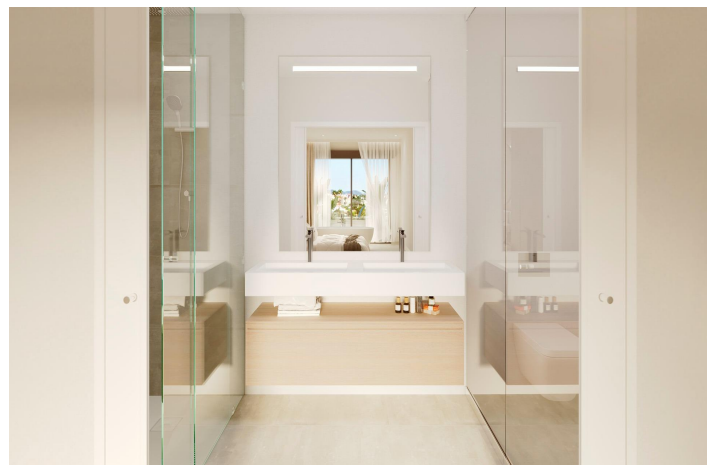

## Costa del Sol, Fuengirola

MAISONS DE VILLE NEUVES PRÈS DE FUENGIROLA Ce projet de construction neuve a été méticuleusement conçu pour ceux qui recherchent une vie en parfaite harmonie avec la nature. Les valeurs fondamentales de la durabilité et de l'innovation s'entremêlent pour offrir un mode de vie sain et un engagement fort en faveur de l'environnement. Les maisons de ville modernes, caractérisées par leur élégance et leur modernité, ont été conçues pour répondre aux besoins les plus exigeants. Toutes les maisons ont 3 chambres à coucher, 2 salles de bains, une cuisine ouverte avec un salon spacieux, des armoires encastrées, une terrasse, un jardin privé, 2 places de parking, une salle de stockage. Possibilité de piscine privée moyennant un supplément. Communauté de luxe qui assure une qualité de vie exceptionnelle, une large gamme de services de bien-être et des installations modernes qui garantissent à nos résidents une vie pleine et heureuse : piscine communautaire, salle de sport, coworking. Profitez de la majesté de la mer Méditerranée depuis la sérénité de votre maison, en jouissant d'une vue imprenable sur la mer. Nouveau complexe résidentiel situé à Torreblanca, près de Fuengirola, au cœur de la Costa del Sol. C'est une ville en perpétuel mouvement, sa grande variété de loisirs et d'options culturelles en font une ville parfaite pour y vivre. L'endroit où grandir et s'amuser avec ceux que l'on aime.