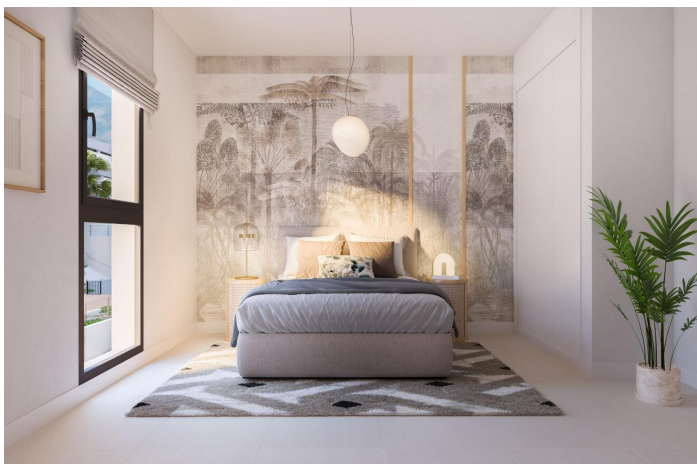

Wohnung zum Verkauf in Estepona

332.000 €

Referenz: N8151 Schlafzimmer: 2 Badezimmer: 2 Grundstücksgröße: 27m² Garten: 98m² Terrasse: 23m²

Costa del Sol, Estepona (town)

NEU GEBaute WOHNANLAGE IN DER NÄHE VON ESTEPONANeue Wohnanlage mit zeitgenössischem und modernem Design, mit insgesamt 135 Wohnungen mit 1, 2 und 3 Schlafzimmern in der Nähe des Valle Romano Golf Clubs in Estepona.Die privilegierte Südausrichtung hat es möglich gemacht, helle Wohnungen zu entwerfen, die das meiste aus den Stunden des natürlichen Lichts machen. Besonders hervorzuheben sind die Erdgeschosswohnungen mit schönen Gärten und die Penthäuser mit Solarien, die ideal sind, um die Sonne und die unvergleichlichen Sonnenuntergänge von Estepona zu genießen.Diese komplette Wohnanlage wird durch spektakuläre Gemeinschaftsbereiche vervollständigt, die aus einem Schwimmbad mit Solarium, einem Fitnessraum und Gärten mit einheimischen Arten bestehen, die die Schönheit des Lebens an einem einzigartigen Ort wie Estepona vermitteln. All dies ist in eine bewachte Anlage integriert, um die Sicherheit und Privatsphäre der Nachbarn zu gewährleisten. Valle Romano Golf ist ein außergewöhnlicher Golfplatz in Estepona, auf dem jedes Jahr die renommiertesten und anspruchsvollsten Turniere stattfinden. Der 18-Loch-Platz erstreckt sich über 60 Hektar Parklandschaft und hat einen 5 Kilometer langen Rundkurs. Er verfügt über durchschnittlich fünf Abschläge pro Loch und großzügige Grüns mit zahlreichen Fahnenpositionen. Sein Design garantiert Vergnügen für Amateurspieler und wird zur Herausforderung für Profis.929