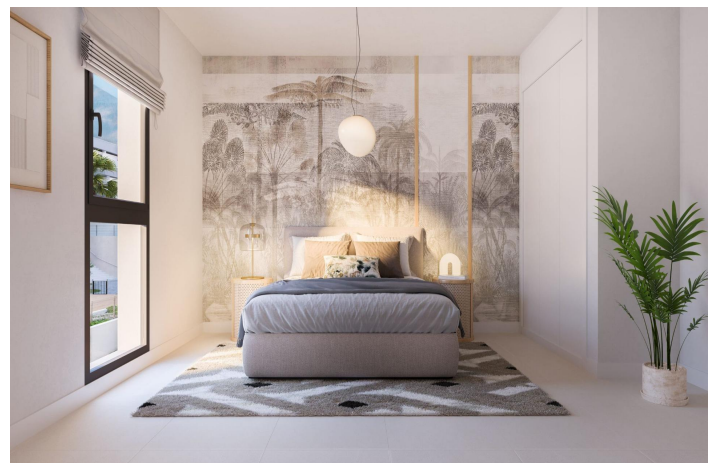

## Costa del Sol, Estepona (town)

NOUVEAU COMPLEXE RÉSIDENTIEL PRÈS D'ESTEPONA&#13;&#13;Nouveau complexe résidentiel au design contemporain et moderne, avec un total de 135 maisons de 1, 2 et 3 chambres à coucher, situé à côté du club de golf Valle Romano à Estepona.&#13;&#13;L'orientation sud privilégiée a permis de concevoir des maisons lumineuses qui tirent le meilleur parti des heures de lumière naturelle. Les propriétés au rez-de-chaussée avec de beaux jardins et les penthouses avec solarium, idéal pour profiter du soleil et des incomparables couchers de soleil d'Estepona, se distinguent.&#13;&#13;Ce complexe résidentiel complet est complété par des zones communes spectaculaires comprenant une piscine avec solarium, un gymnase et des jardins avec des espèces indigènes qui transmettent la beauté de la vie dans un endroit unique comme Estepona. &#13;&#13;Le tout est intégré dans un complexe clôturé pour garantir la sécurité et l'intimité de ses voisins. &#13;&#13;Le Valle Romano Golf est un parcours exceptionnel situé à Estepona, qui accueille chaque année les tournois les plus prestigieux et les plus exigeants. Ce parcours de 18 trous s'étend sur 60 hectares de parc et dispose d'un circuit de 5 kilomètres. Il compte en moyenne cinq tees par trou et des greens spacieux avec de nombreuses positions de drapeaux. Sa conception garantit le plaisir des joueurs amateurs et devient un défi pour les professionnels.&#13;&#13;&#13;&#13;929