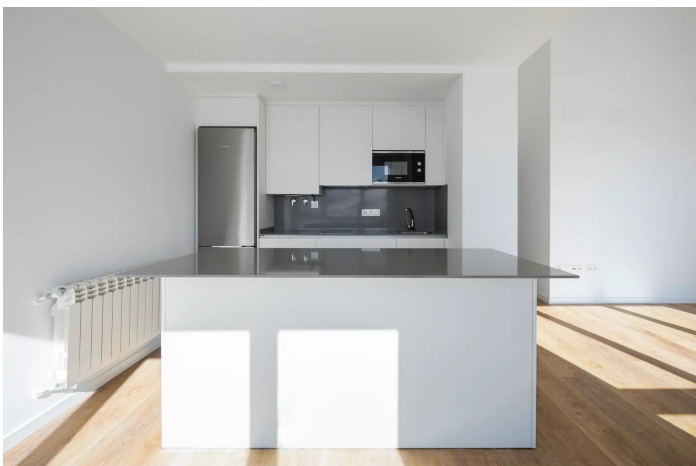

## Granada, Monachil

NYBYGGEDE BOLIGER I SIERRA NEVADA&#13;&#13;New Build residential består af 20 nøglefærdige studios og lejligheder, som perfekt forener traditionens autenticitet med moderne komfort.&#13;&#13;Hver eneste detalje er omhyggeligt udvalgt for at give en enestående boligoplevelse. Fra køkkener udstyret med avanceret teknologi til store vinduer, der er designet til at glæde med en enestående udsigt.&#13;Gulve og badeværelser med Porcelanosa-materialer for maksimal garanti og komfort.&#13;Et af de få nybyggede komplekser i Sierra Nevada. &#13;&#13;Nyd total afslapning efter en spændende dag på pisterne. Komplekset har en sauna, der er perfekt til at slappe af og forynge krop og sind. Der er også et alsidigt multifunktionelt rum, perfekt til at dele uforglemmelige øjeblikke med familie og venner.&#13;&#13;I dette idylliske vinterlandskab er mangfoldighed kernen i hver bolig, hvilket sikrer, at alle beboere finder deres perfekte hjem.&#13;&#13;Dette eksklusive boligkompleks har en strategisk beliggenhed kun 5 minutters gang fra stoleliften Virgen de las Nieves, som transporterer dig direkte til de spændende pister.&#13;&#13;I hjertet af Sierra Nevada ligger Pradollano som det urbane og kommercielle epicenter, der tilbyder beboerne supermarkeder, restauranter, pubber og butikker, så du har alle bekvemmeligheder lige ved hånden.&#13;&#13;Residential forstår vigtigheden af at have en dedikeret plads til sneudstyr. Derfor indeholder hver bolig et skiskab, en garageplads og et opbevaringsrum, der er designet til at holde alt dit vinterudstyr i perfekt stand.&#13;&#13;&#13;&#13;929