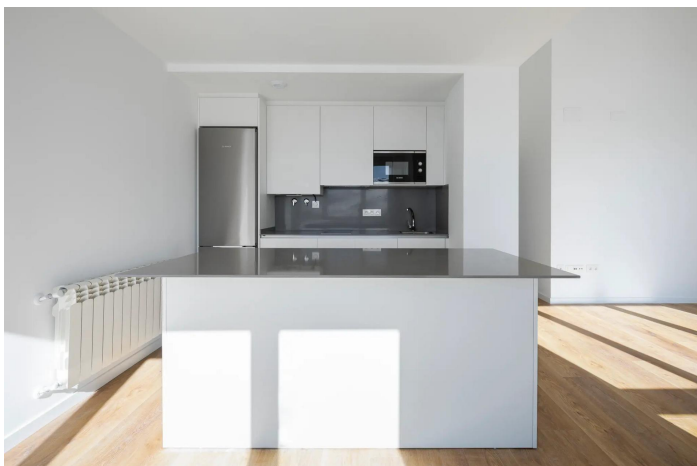

Appartement te koop in Granada (Gemeente)

400.000 €

Referentie: N7974 Slaapkamers: 3 Badkamers: 2 Perceelgrootte: 116m²

Granada, Monachil

NIEUWBOUW RESIDENTIEEL IN SIERRA NEVADANew Build residential bestaat uit 20 sleutelklare studio's en appartementen, waarin de authenticiteit van traditie en modern comfort perfect samengaan.Elk detail is zorgvuldig geselecteerd om een uitzonderlijke woonervaring te bieden. Van keukens die zijn uitgerust met state-of-the-art technologie tot grote ramen die zijn ontworpen om te genieten van ongeëvenaarde uitzichten.Vloeren en badkamers met Porcelanosa-materialen om te genieten van maximale garantie en comfort.Een van de weinige nieuwbouwcomplexen in de Sierra Nevada. Geniet van totale ontspanning na een enerverende dag op de piste. Het complex heeft een sauna, perfect om tot rust te komen en lichaam en geest te verjongen. Er is ook een veelzijdige multifunctionele ruimte, perfect om onvergetelijke momenten te delen met familie en vrienden.In dit idyllische winterlandschap staat diversiteit centraal in elke residentie, zodat elke bewoner zijn perfecte thuis vindt.Dit exclusieve wooncomplex is strategisch gelegen op slechts 5 minuten lopen van de stoeltjeslift Virgen de las Nieves, die je rechtstreeks naar de spannende skipistes brengt.In het hart van de Sierra Nevada is Pradollano het stedelijke en commerciële epicentrum, waar bewoners het gemak vinden van supermarkten, restaurants, pubs en boetieks, zodat je alle voorzieningen binnen handbereik hebt.Residential begrijpt hoe belangrijk het is om een speciale ruimte te hebben voor je sneeuwuitrusting. Daarom heeft elke residentie een skilocker, garageruimte en berging, ontworpen om al je winteruitrusting in perfecte staat te houden.929