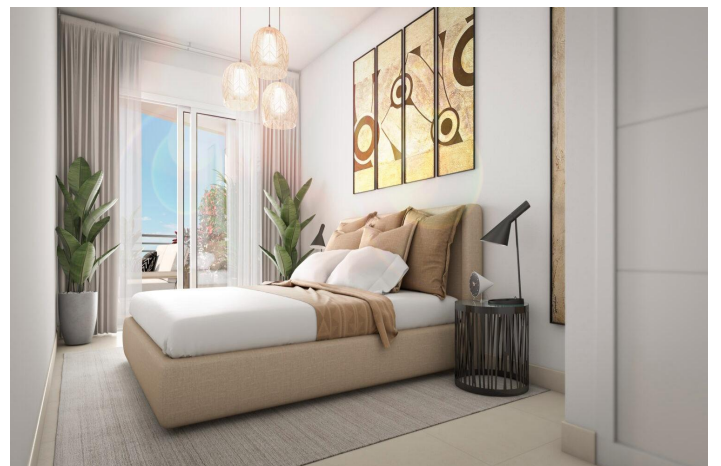

Wohnung zum Verkauf in Benalmádena

514.000 €

Referenz: SP0572 Schlafzimmer: 3 Badezimmer: 2 Grundstücksgröße: 66m² Garten: 164m² Terrasse: 52m²

Costa del Sol, Benalmádena (town)

NEU GEBAUTE WOHNANLAGE MIT MEERBLICK IN BENALMADENANeue Wohnanlage mit Wohnungen und Penthäusern in Benalmadena.Schöne Wohnungen mit 3 und 4 Schlafzimmern, offene voll ausgestattete Küche und Wohnbereich, große Terrassen mit Meerblick.Die Küche wird voll möbliert geliefert, mit Edelstahlspüle, Induktionskochfeld, Dunstabzugshaube, Elektroofen, Waschmaschine, Kühlschrank und Geschirrspüler.1 Parkplatz und 1 Abstellraum sind im Preis inbegriffen.Gemeinsame Gartenanlagen und Schwimmbad.Außergewöhnliche Lage, direkter Zugang zu den Straßen, die mit der Hauptstadt und ihrem Bahnhof, Flughafen und anderen Dienstleistungen verbinden.Es werden Aufzüge mit automatischen Doppeltüren installiert, die den Zugang zu jeder Etage des Gebäudes, einschließlich des Kellers, ermöglichen.Die Stadt Benalmádena erstreckt sich über eine Fläche von fast 30 Kilometern und reicht von der Sierra de Mijas bis hinunter zur Mittelmeerküste.Zwischen den Städten Torremolinos und Fuengirola gelegen, ist Benalmádena nur 19 Kilometer vom Flughafen Málaga entfernt und durch die örtlichen Zug- und Busverbindungen mit allen wichtigen Badeorten der Küste verbunden.Benalmádena ist mit seinen attraktiven Stränden, Gärten, Freizeitparks und einem herrlichen Jachthafen einer der beliebtesten Urlaubsorte an der Costa del Sol.Die fast siebzigtausend Einwohner konzentrieren sich auf drei Hauptzentren: Benalmádena Pueblo, Arroyo de la Miel und Benalmádena Costa.929