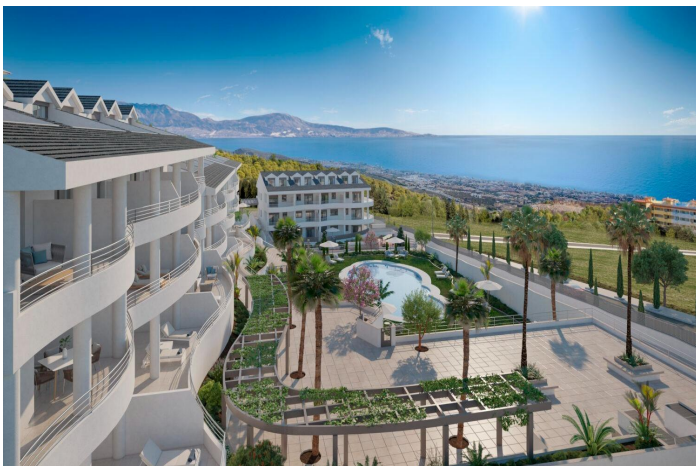

Wohnung zum Verkauf in Benalmádena

514.000 €

Referenz: SP0572 Schlafzimmer: 3 Badezimmer: 2 Grundstücksgröße: 66m² Garten: 164m² Terrasse: 52m²

Costa del Sol, Benalmádena (town)

NEU GEBAUTE WOHNANLAGE MIT MEERBLICK IN BENALMADENANeue Wohnanlage mit Wohnungen und Penthäusern in Benalmadena.Schöne Wohnungen mit 3 und 4 Schlafzimmern, offene voll ausgestattete Küche und Wohnbereich, große Terrassen mit Meerblick.Die Küche wird voll möbliert geliefert, mit Edelstahlspüle, Induktionskochfeld, Dunstabzugshaube, Elektroofen, Waschmaschine, Kühlschrank und Geschirrspüler.1 Parkplatz und 1 Abstellraum sind im Preis inbegriffen.Gemeinsame Gartenanlagen und Schwimmbad.Außergewöhnliche Lage, direkter Zugang zu den Straßen, die mit der Hauptstadt und ihrem Bahnhof, Flughafen und anderen Dienstleistungen verbinden.Es werden Aufzüge mit automatischen Doppeltüren installiert, die den Zugang zu jeder Etage des Gebäudes, einschließlich des Kellers, ermöglichen.Die Stadt Benalmádena erstreckt sich über eine Fläche von fast 30 Kilometern und reicht von der Sierra de Mijas bis hinunter zur Mittelmeerküste.Zwischen den Städten Torremolinos und Fuengirola gelegen, ist Benalmádena nur 19 Kilometer vom Flughafen Málaga entfernt und durch die örtlichen Zug- und Busverbindungen mit allen wichtigen Badeorten der Küste verbunden.Benalmádena ist mit seinen attraktiven Stränden, Gärten, Freizeitparks und einem herrlichen Jachthafen einer der beliebtesten Urlaubsorte an der Costa del Sol.Die fast siebzigtausend Einwohner konzentrieren sich auf drei Hauptzentren: Benalmádena Pueblo, Arroyo de la Miel und Benalmádena Costa.929

Eigenschaften:

Merkmale

Location: Coastal, Urbanisation

Views: Sea

Key Ready

Parking - Space

Near schools

Communal Pool