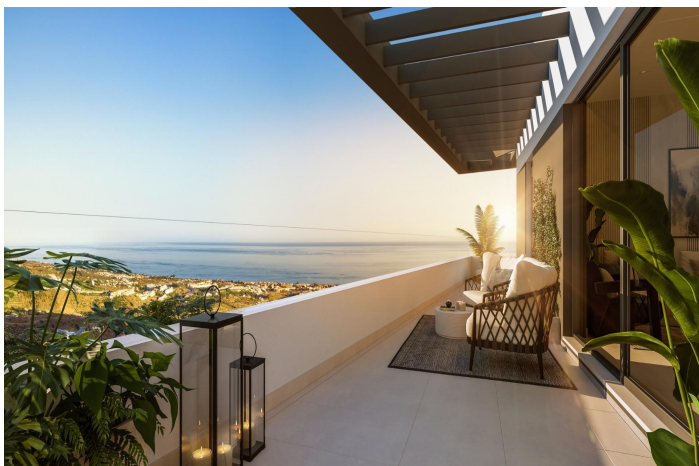

Lägenhet till salu i Rincón de la Victoria

424 000 €

Referens: SP0431 Sovrum: 2 Badrum: 2 Bygga: 133m² Terrass: 45m²

Costa del Sol East, Rincón de la Victoria

EXKLUSIVA BOSTÄDER MED HAVSUTSIKT PÅ COSTA DEL SOLExklusiva bostäder med 2 och 3 sovrum, inklusive lägenheter på bottenvåningen med privat trädgård och takvåningar med solarium med panoramautsikt, varifrån du kan njuta av privilegierad utsikt över havet och bukten. Ett projekt som inspirerats av lugnet och avskildheten på de indonesiska öarna. Både de avantgardistiska husen och de kompletta gemensamma utrymmena är utformade för att smälta in i omgivningen. Med vegetationen och landskapet som bakgrund öppnar det upp för den spektakulära utsikten över Malagabukten, utan att avstå från panoramautsikten som omger komplexet, skyddat av naturparkerna Sierra de Tejada och Montes de Malaga.Stora terrasser gör att du kan njuta av naturen från alla hörn av ditt hem och när som helst på året. En möjlighet som utökas i de gemensamma utrymmena, tack vare ett komplett utbud av fritids-, sport- och avkopplingsanläggningar.Att simma i den gemensamma poolen är som att sväva över horisonten. Den ligger på den sluttning som kröner området och har fri utsikt, både inåt landet och mot kusten. Rincón de la Victoria ligger utanför Costa del Sols liv och rörelse, men nära allt du behöver: golfbanor, lugna stränder och alla nödvändiga tjänster. Ett naturskönt läge som kombinerar det bästa av havet och bergen bara 20 minuter från Malaga och dess internationella flygplats. Med mer än 320 soldagar per år och en genomsnittlig årstemperatur på 20°C kommer du att njuta av den sanna Medelhavslivsstilen.929

Funktioner:

Funktioner

Gym
Location: Coastal, Urbanisation
Views: Sea
Parking - Space
Near schools
Communal Pool
Near Commercial Center
Useable Build Space: 66 Msq.
Gated
Storage / Trastero
Air Conditioning: Pre-Installed
Double Bedrooms: 2
Beach: 3500 Meters
garden
Near Trees
Terrace: 45 Msq.
Elevator/Lift