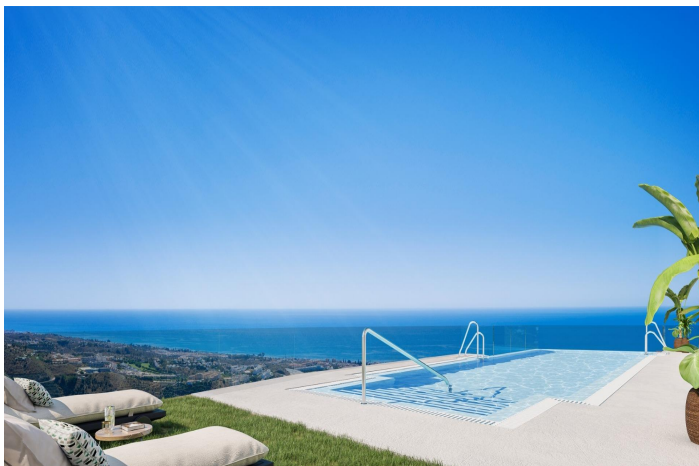

Lägenhet till salu i Rincón de la Victoria

424 000 €

Referens: SP0431 Sovrum: 2 Badrum: 2 Bygga: 133m² Terrass: 45m²

Costa del Sol East, Rincón de la Victoria

EXKLUSIVA BOSTÄDER MED HAVSUTSIKT PÅ COSTA DEL SOLExklusiva bostäder med 2 och 3 sovrum, inklusive lägenheter på bottenvåningen med privat trädgård och takvåningar med solarium med panoramautsikt, varifrån du kan njuta av privilegierad utsikt över havet och bukten. Ett projekt som inspirerats av lugnet och avskildheten på de indonesiska öarna. Både de avantgardistiska husen och de kompletta gemensamma utrymmena är utformade för att smälta in i omgivningen. Med vegetationen och landskapet som bakgrund öppnar det upp för den spektakulära utsikten över Malagabukten, utan att avstå från panoramautsikten som omger komplexet, skyddat av naturparkerna Sierra de Tejada och Montes de Malaga.Stora terrasser gör att du kan njuta av naturen från alla hörn av ditt hem och när som helst på året. En möjlighet som utökas i de gemensamma utrymmena, tack vare ett komplett utbud av fritids-, sport- och avkopplingsanläggningar.Att simma i den gemensamma poolen är som att sväva över horisonten. Den ligger på den sluttning som kröner området och har fri utsikt, både inåt landet och mot kusten. Rincón de la Victoria ligger utanför Costa del Sols liv och rörelse, men nära allt du behöver: golfbanor, lugna stränder och alla nödvändiga tjänster. Ett naturskönt läge som kombinerar det bästa av havet och bergen bara 20 minuter från Malaga och dess internationella flygplats. Med mer än 320 soldagar per år och en genomsnittlig årstemperatur på 20°C kommer du att njuta av den sanna Medelhavslivsstilen.929

Funktioner:

Funktioner

Gym
Location: Coastal, Urbanisation
Views: Sea
Parking - Space
Near schools
Communal Pool
Near Commercial Center
Useable Build Space: 66 Msq.
Gated
Storage / Trastero
Air Conditioning: Pre-Installed
Double Bedrooms: 2
Beach: 3500 Meters
garden
Near Trees
Terrace: 45 Msq.
Elevator/Lift