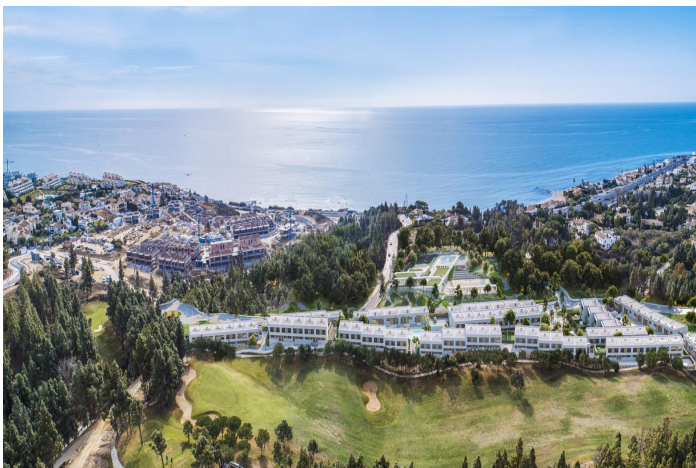

## Costa del Sol, Mijas

NYBYGGEDE RÆKKEHUSE MED UDSIGT OVER HAVET OG GOLFBANEN&#13;&#13;Beliggende halvvejs mellem La Cala de Mijas og Fuengirola, i første række til golfbanen El Chaparral og kun 700 meter fra stranden af samme navn. &#13;&#13;Indhegnet boligkompleks bestående af 80 rækkehuse med 3 og 4 soveværelser i et moderne og funktionelt design. Høj kvalitet og rummelige og gennemsigtige værelser takket være de store vinduer, der giver adgang til naturligt lys på ethvert tidspunkt af dagen, samt at nyde de bedste solnedgange i de vidunderlige terrasser. &#13;&#13;Ud over haverne, fritidsområderne og den fælles udendørs swimmingpool i selve bebyggelsen kan du få adgang til det eksklusive sports- og fritidscenter, der er knyttet til bebyggelsen, og som har paddle-tennisbaner, spa, fitnesscenter osv. Desuden giver den sydlige og sydvestlige orientering af ejendommene dig den luksus at få mest muligt ud af det naturlige lys.&#13;&#13;Strategisk placeret mellem Malaga (39 km) og Marbella (23 km), og kun 6 km fra det travle og livlige område La Cala de Mijas og byen Fuengirola, som tilbyder et af de bedste gastronomiske og fritidsmuligheder i området, hvor du kan nyde flere vandsports- og strandklubber, der ligger i hver af bugterne. &#13;Der er internationale skoler, sundhedscentre og en bred vifte af indkøbscentre, hvilket er et plus for et solidt etableret og meget efterspurgt område.&#13;&#13;&#13;929

### Funktioner

Location: Coastal, Urbanisation

Beach: 700 Meters

Views: Sea

Key Ready

Parking - Space

Near schools

Communal Pool

garden