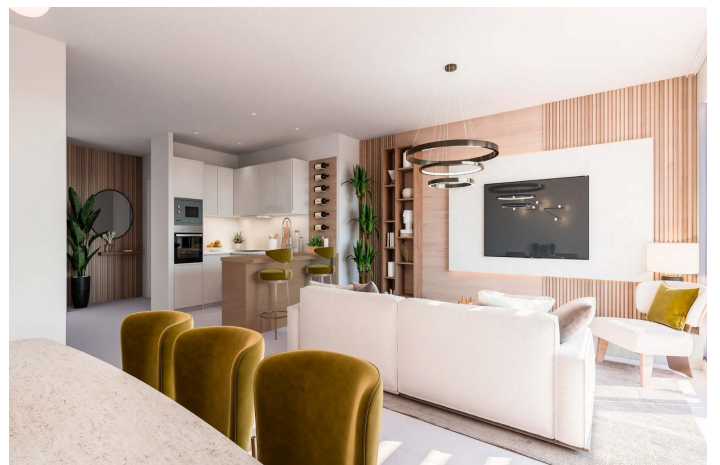

Appartement à vendre à Benalmádena

480 000 €

Référence: N7449 Chambres: 2 Bain: 2 Construite: 95m² Terrasse: 35m²

Costa del Sol, Benalmádena (town)

Urbanisation privée exclusive, avec une situation privilégiée à Benalmádena. Grâce à sa situation surélevée sur la pente du terrain, chacune des propriétés de 2 et 3 chambres, et 2 maisons de ville, jouissent de vues incroyables sur la mer et la côte. Chauffage au sol, aérothermie, porte blindée et ascenseur. De grandes terrasses, des penthouses lumineux et des maisons de ville avec des jardins privés, pour profiter de la nature dans tous les coins de votre maison. Les pièces spacieuses se fondent dans le même environnement. La lumière naturelle illumine votre chambre à coucher pour commencer la journée avec la meilleure énergie et toutes les possibilités. Urbanisation fermée avec piscine commune à chloration saline, vastes espaces verts. Situation privilégiée à Benalmádena, à moins de 20 km de Malaga et de son aéroport. Elle dispose de 20 Km de côte, alternant petites baies et falaises avec de grandes plages de sable pour profiter de plus de 325 jours d'ensoleillement par an. Sans oublier ses terrains de golf et l'emblématique port de plaisance Puerto Marina. La Senda Litoral, qui longe tout le littoral, permet de faire de longues promenades le long de la brise marine d'une mer infinie. Des villages pittoresques et traditionnels, une excellente gastronomie, qui font de la Costa del Sol un lieu idyllique et accueillant pour le tourisme ou pour établir votre résidence permanente. Faites de cet endroit idyllique votre oasis privée.