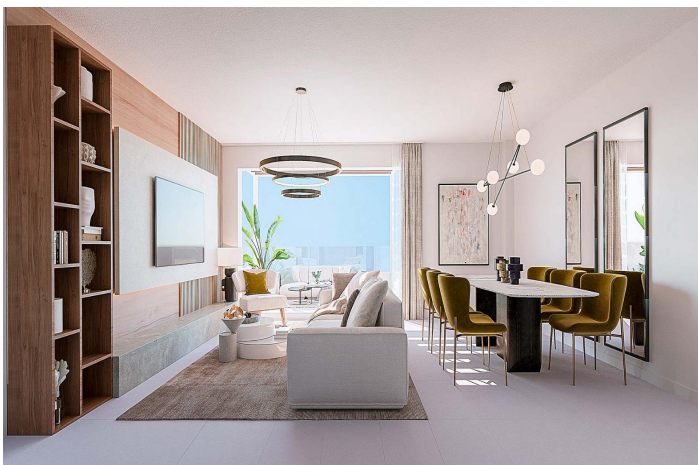

Appartement à vendre à Benalmádena

480 000 €

Référence: N7449 Chambres: 2 Bain: 2 Construite: 95m² Terrasse: 35m²

Costa del Sol, Benalmádena (town)

Urbanisation privée exclusive, avec une situation privilégiée à Benalmádena. Grâce à sa situation surélevée sur la pente du terrain, chacune des propriétés de 2 et 3 chambres, et 2 maisons de ville, jouissent de vues incroyables sur la mer et la côte. Chauffage au sol, aérothermie, porte blindée et ascenseur. De grandes terrasses, des penthouses lumineux et des maisons de ville avec des jardins privés, pour profiter de la nature dans tous les coins de votre maison. Les pièces spacieuses se fondent dans le même environnement. La lumière naturelle illumine votre chambre à coucher pour commencer la journée avec la meilleure énergie et toutes les possibilités. Urbanisation fermée avec piscine commune à chloration saline, vastes espaces verts. Situation privilégiée à Benalmádena, à moins de 20 km de Malaga et de son aéroport. Elle dispose de 20 Km de côte, alternant petites baies et falaises avec de grandes plages de sable pour profiter de plus de 325 jours d'ensoleillement par an. Sans oublier ses terrains de golf et l'emblématique port de plaisance Puerto Marina. La Senda Litoral, qui longe tout le littoral, permet de faire de longues promenades le long de la brise marine d'une mer infinie. Des villages pittoresques et traditionnels, une excellente gastronomie, qui font de la Costa del Sol un lieu idyllique et accueillant pour le tourisme ou pour établir votre résidence permanente. Faites de cet endroit idyllique votre oasis privée.