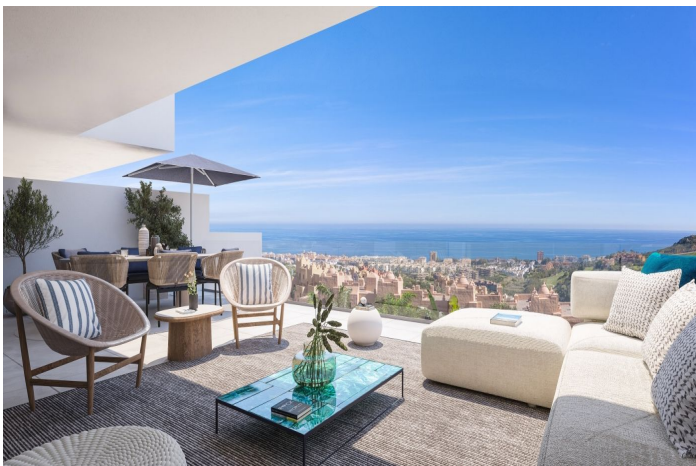

Bottenvåning till salu i Manilva

398 000 - 700 000 €

Referens: R4885012   Sovrum: 2 - 3   Badrum: 2   Bygga: 86m² - 118m²   Terrass: 27m² - 241m²