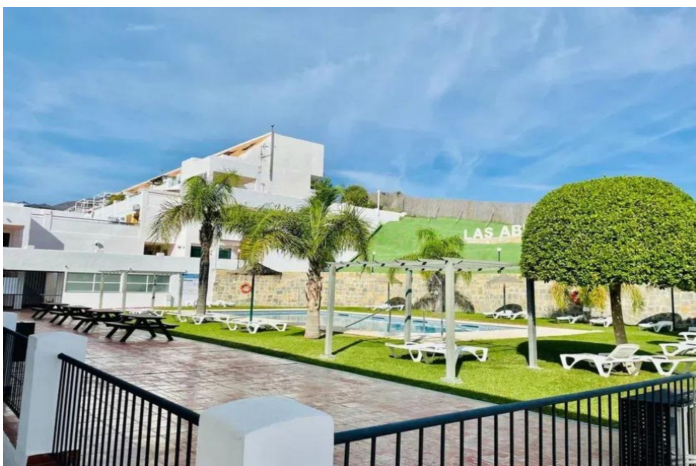

Duplex te koop in Estepona

165.000 €

Referentie: R4862809 Slaapkamers: 1 Badkamers: 1 Perceelgrootte: 62m² Terras: 14m²

Costa del Sol, Estepona (town)

Prachtig duplex appartement . Het appartement bestaat uit een woonkeuken, de keuken is volledig uitgerust en de woonkamer is volledig gemeubileerd met een slaapbank en airconditioning met warmte-/koudepomp.

Boven hebben we de slaapkamer op zolder die verbonden is met de woonkamer en een volledig uitgeruste badkamer.

De woning heeft een terras van 14 m2 met een prachtig uitzicht op de bergen en de zee waar u heerlijk kunt ontspannen.

Tuin : Gemeenschappelijk.

Beveiliging : Omheind complex.

Parkeergelegenheid : Ondergronds, Garage, Overdekt, Privé.

Categorie : Bestaande bouw.

Kenmerken:

Kenmerken

Overdekt terras
Tillen
Privéterras
Opslagruimte
Marmeren vloeren
Op maat gemaakte kledingkasten
Wifi
Sportschool
Spelletjeskamer

Keer bekeken

Zee
Berg
Panoramisch

Pool

Gemeenschappelijk

Tuin

Gemeenschappelijk

Oriëntatie

zuiden