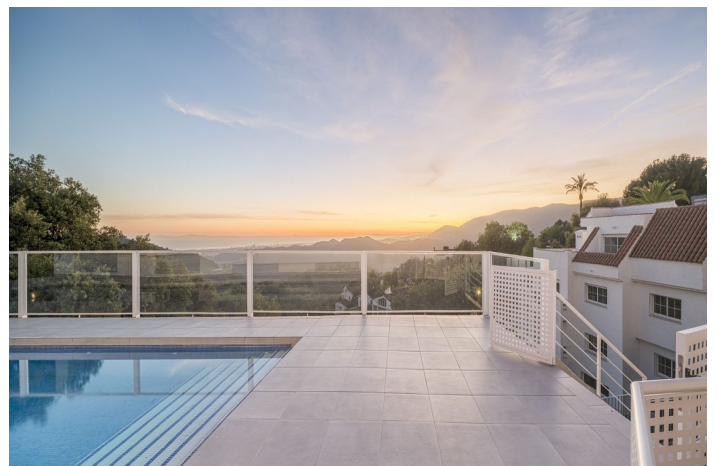

Lejlighed i øverste etage til salg i Marbella

262.000 €

Reference: R4904179   Soveværelser: 2   Badeværelser: 2   Plot Size: 118m²   Byg Størrelse: 101m²   Terrasse: 17m²