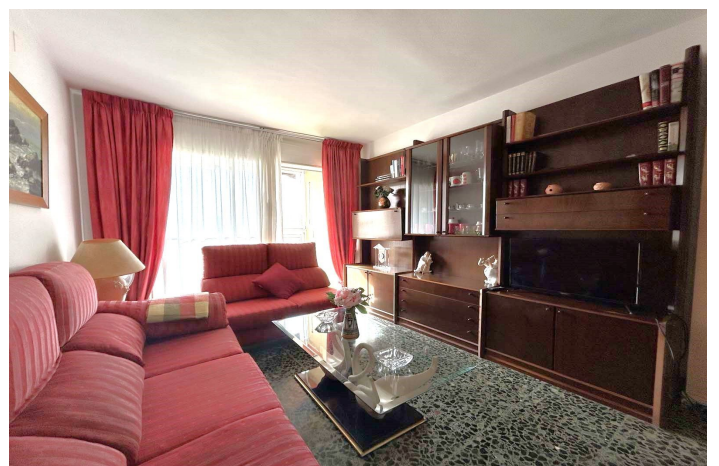

Lejlighed i midten etage til salg i Fuengirola

425.000 €

Reference: R4907584 Soveværelser: 4 Badeværelser: 2 Byg Størrelse: 141m² Terrasse: 4m²

Costa del Sol, Fuengirola

Denne rummelige 4-værelses lejlighed ligger i hjertet af det meget eftertragtede Sohail-område i Fuengirola og tilbyder en førsteklasses beliggenhed med nem adgang til alle vigtige faciliteter. Bare en kort gåtur væk finder du supermarkeder, restauranter, butikker og offentlige transportmuligheder, hvilket gør dagligdagen utrolig praktisk. Lejligheden ligger på 9. etage og har en betagende panoramaudsigt over byen, de omkringliggende bjerge og endda et delvist glimt af det glitrende hav, hvilket giver en fredfyldt og malerisk kulisse.

Lejligheden er fuldt møbleret og har et lyst og luftigt layout med store rum. Hvert af de fire soveværelser har en generøs størrelse og byder på masser af opbevaringsplads og komfort. Opholdsrummene suppleres af Climalit-vinduer, der sikrer fremragende isolering og lydisolering, mens den glaserede terrasse med markise er et perfekt sted at slappe af og nyde udsigten året rundt, uanset vejret.