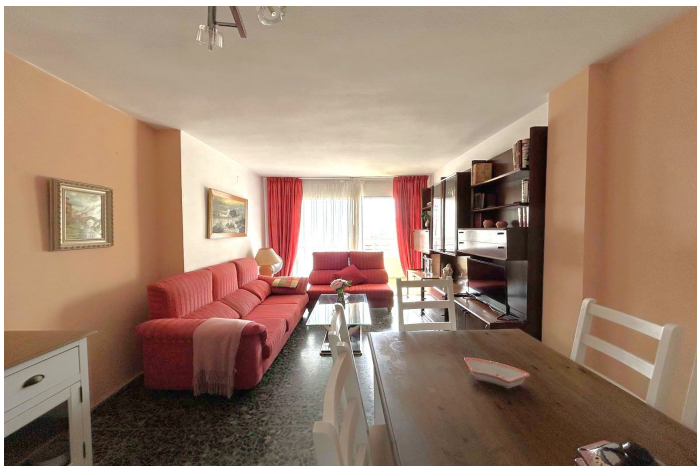

Lejlighed i midten etage til salg i Fuengirola

425.000 €

Reference: R4907584 Soveværelser: 4 Badeværelser: 2 Byg Størrelse: 141m² Terrasse: 4m²

Costa del Sol, Fuengirola

Denne rummelige 4-værelses lejlighed ligger i hjertet af det meget eftertragtede Sohail-område i Fuengirola og tilbyder en førsteklasses beliggenhed med nem adgang til alle vigtige faciliteter. Bare en kort gåtur væk finder du supermarkeder, restauranter, butikker og offentlige transportmuligheder, hvilket gør dagligdagen utrolig praktisk. Lejligheden ligger på 9. etage og har en betagende panoramaudsigt over byen, de omkringliggende bjerge og endda et delvist glimt af det glitrende hav, hvilket giver en fredfyldt og malerisk kulisse.

Lejligheden er fuldt møbleret og har et lyst og luftigt layout med store rum. Hvert af de fire soveværelser har en generøs størrelse og byder på masser af opbevaringsplads og komfort. Opholdsrummene suppleres af Climalit-vinduer, der sikrer fremragende isolering og lydisolering, mens den glaserede terrasse med markise er et perfekt sted at slappe af og nyde udsigten året rundt, uanset vejret.