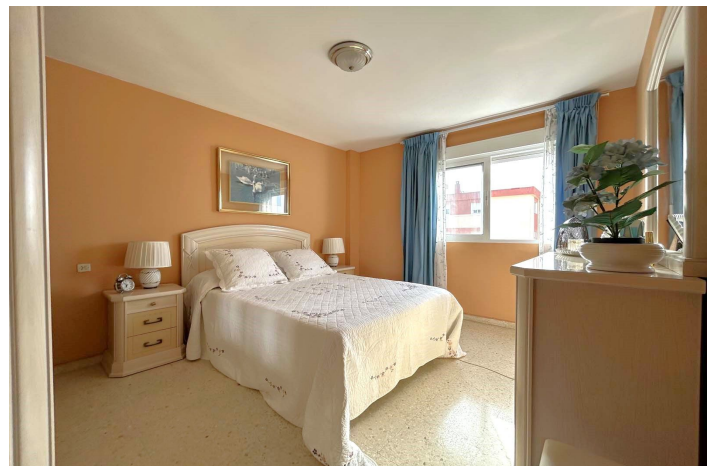

Lejlighed i midten etage til salg i Fuengirola

425.000 €

Reference: R4907584 Soveværelser: 4 Badeværelser: 2 Byg Størrelse: 141m² Terrasse: 4m²

Costa del Sol, Fuengirola

Denne rummelige 4-værelses lejlighed ligger i hjertet af det meget eftertragtede Sohail-område i Fuengirola og tilbyder en førsteklasses beliggenhed med nem adgang til alle vigtige faciliteter. Bare en kort gåtur væk finder du supermarkeder, restauranter, butikker og offentlige transportmuligheder, hvilket gør dagligdagen utrolig praktisk. Lejligheden ligger på 9. etage og har en betagende panoramaudsigt over byen, de omkringliggende bjerge og endda et delvist glimt af det glitrende hav, hvilket giver en fredfyldt og malerisk kulisse.

Lejligheden er fuldt møbleret og har et lyst og luftigt layout med store rum. Hvert af de fire soveværelser har en generøs størrelse og byder på masser af opbevaringsplads og komfort. Opholdsrummene suppleres af Climalit-vinduer, der sikrer fremragende isolering og lydisolering, mens den glaserede terrasse med markise er et perfekt sted at slappe af og nyde udsigten året rundt, uanset vejret.