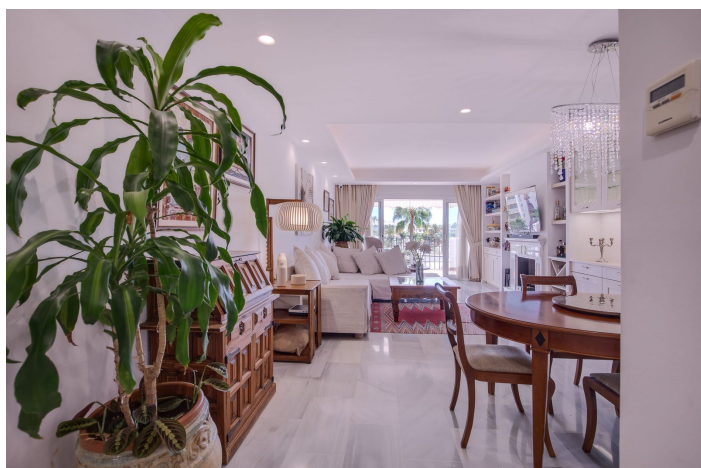

Atico dúplex en venta en Marbella

975.000 €

Referencia: R4415785 Dormitorios: 2 Construido: 114m² Terraza: 92m²

Costa del Sol, Puerto Banús

Ático-dúplex con una increíble terraza y vistas panorámicas, en el corazón de Puerto Banús.

Si estás buscando un oasis de confort y elegancia en Puerto Banús, uno de los destinos más exclusivos de toda Europa, este bonito ático dúplex, en perfecto estado de conservación, podría ser la propiedad ideal.