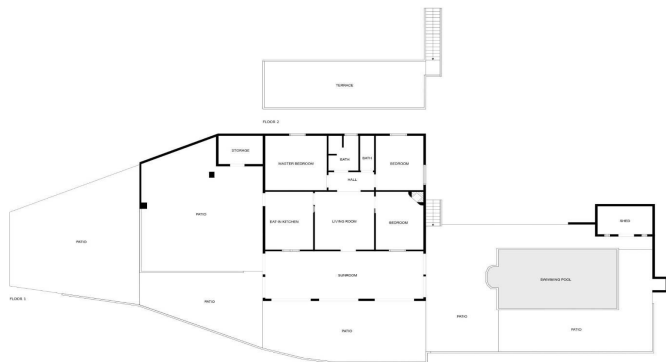

Adosada en venta en Torrox

520.000 €

Referencia: R4696225   Dormitorios: 3   Baños: 2   Terreno: 3.800m²   Construido: 102m²