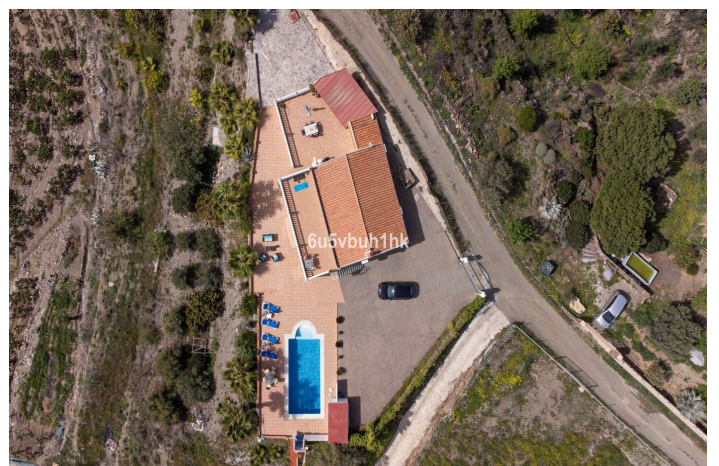

Adosada en venta en Torrox

520.000 €

Referencia: R4696225   Dormitorios: 3   Baños: 2   Terreno: 3.800m²   Construido: 102m²