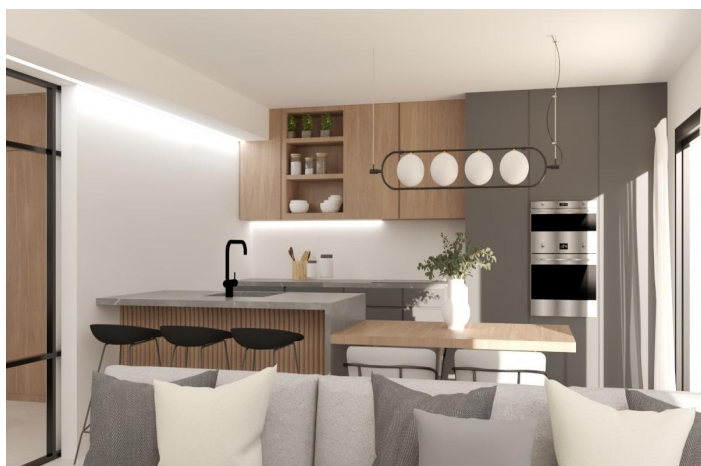

Frakoblet villa til salg i Alhama de Murcia

299.900 €

Reference: N8555   Soveværelser: 3   Badeværelser: 2   Plot Size: 230m²   Byg Størrelse: 100m²   Terrasse: 105m²