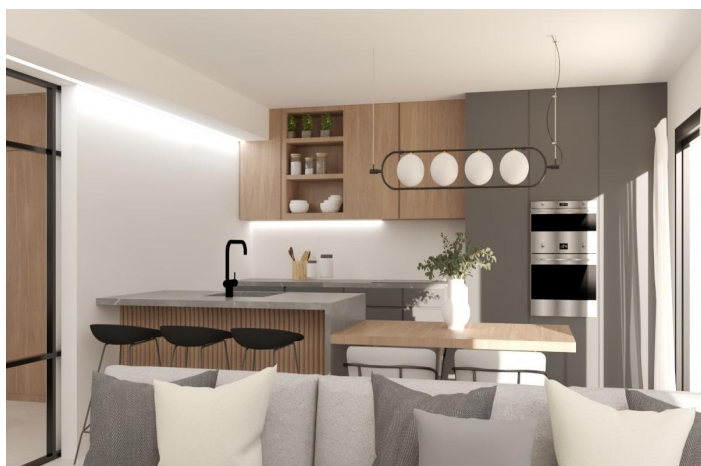

Villa détachée à vendre à Alhama de Murcia

299 900 €

Référence: N8555   Chambres: 3   Bain: 2   Terrain: 230m²   Construite: 100m²   Terrasse: 105m²