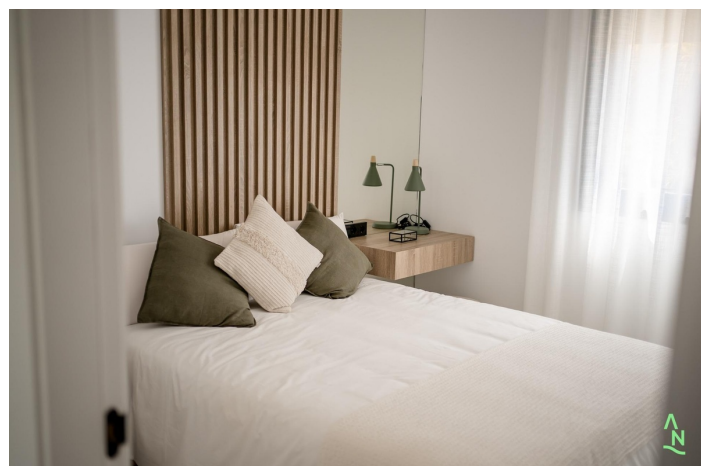

Lejlighed i øverste etage til salg i Alhama de Murcia

214.900 €

Reference: N8551   Soveværelser: 3   Badeværelser: 2   Byg Størrelse: 88m²   Terrasse: 17m²