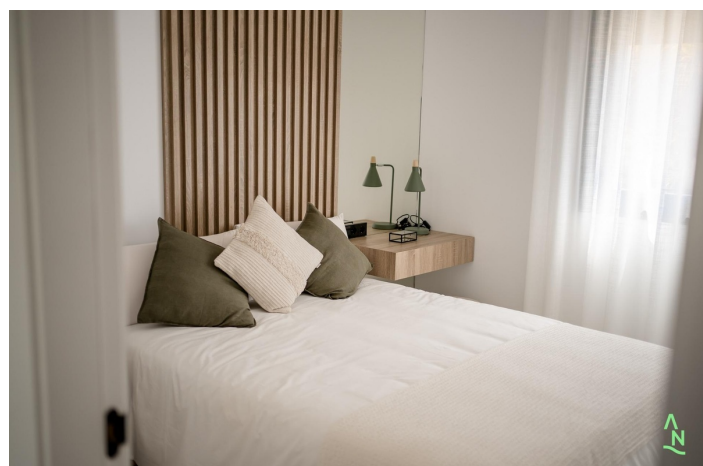

Appartement op de bovenste verdieping te koop in Alhama de Murcia

214.900 €

Referentie: N8551 Slaapkamers: 3 Badkamers: 2 Perceelgrootte: 88m² Terras: 17m²