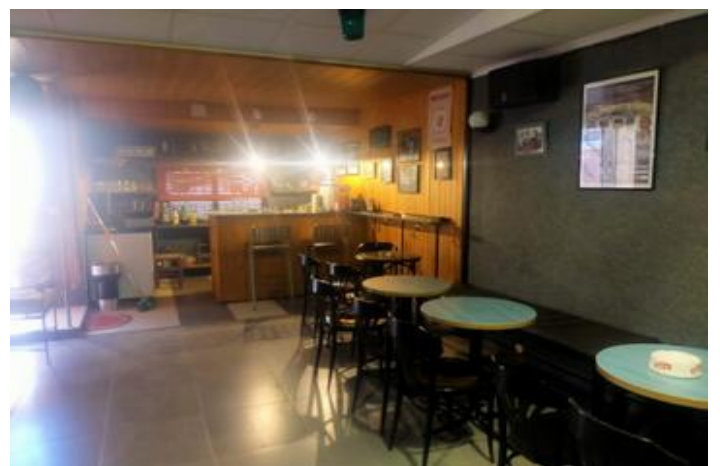

## Costa Blanca South, Elche (town)

EN VENTA, gran chalet con piscina en LA HOYA, a tan solo 4 km. de La Marina, distribuido en 2 plantas más sótano: En la primera planta , dispone de 2 porches , 1 de ellos acristalado, cocina, 2 habitaciones y 2 baños , salón y comedor con chimenea que se comunican con la cocina.En la planta segunda dispone de 2 habitaciones más con 2 baños , 1 en la habitación principal que dispone también de vestidor.En el sótano hay un gran salón con chimenea...También dispone de una casita de invitados , con baño completo gran suite...También hay una gran barbacoa , donde hay cabida para un gran número de personas , baño en la zona del jardín , el chalet tiene un espacio de discoteca o karaoke, donde pasar unos momentos divertidos con los amigos...Cochera cerrada, con cabida para 2 coches.Todo ubicado en una parcela vallada de 2.000 m2 aprox.