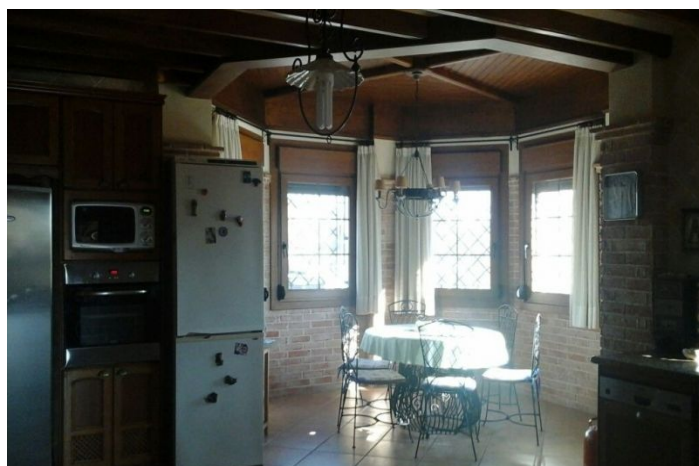

Villa / Chalet en venta en Elche

1.375.000 €

Referencia: AC11901 Dormitorios: 6 Baños: 3 Terreno: 7.000m² Construido: 500m²

Costa Blanca South, Elche (town)

Chalet de lujo individual con parcela de 7.000 m2 a 6 km. de Playas.Reducido de 1.700.000 a 980.000 Situado en una zona de gran prestigio, a 6 km. del Aeropuerto de Alicante y a 9 km. de Alicante capital.Dispone de 2 entradas para vehículos, zona de aparcamiento para 6 coches, zona de ocio amplia, con vegetación de fácil mantenimiento. Piscina y zona de recreo muy soleada.Consta de 3 plantas de 120 m2 cada una. Planta Sótano, con gran salón y zona Chill Out, Planta Baja con hall, cocina independiente con salida a la parcela, despensa, dormitorio, baño completo, salón comedor y gran porche orientado a piscina. En la planta primera dispone de 4 dormitorios, 3 de ellos en suite y 3 terrazas. Diseñada y construida muy inteligente y con muchas posibilidades de ampliación.