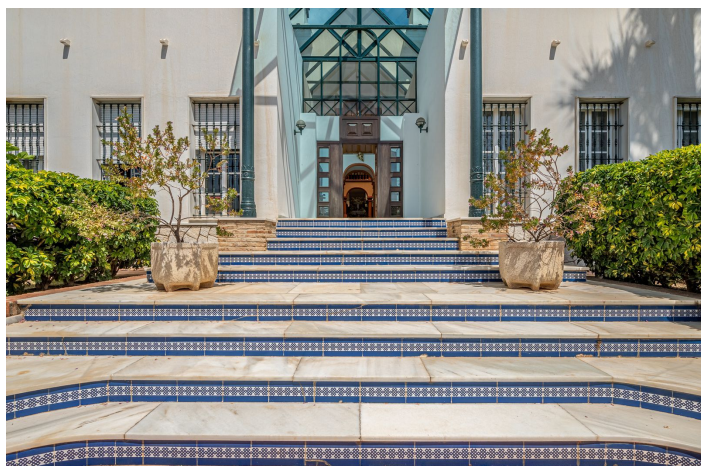

Villa / Chalet en venta en Benalmádena

2.850.000 €

Referencia: R4097725 Dormitorios: 4 Baños: 3 Terreno: 1.322m² Construido: 557m² Terraza: 80m²

Costa del Sol, Benalmádena (town)

Se vende magnífica Villa con piscina y jardín privado muy cerca de la playa cerca del Puerto Marina en Benalmádena Costa. Es una villa con personalidad y estilo propio. Arquitectura contemporánea por fuera se une con propio estilo andaluz para disfrutar del clima malagueño durante todo el año. La villa tiene 4 dormitorios con baños en Suite, dos dormitorios con terrazas de unos 40 m2 cada una con vistas al mar, vestidor, cocina independiente, comedor, amplio salón, patío andaluz ,sótano con cocina y sala de invitados, sauna. La casa tiene jardín privado con palmeras, piscina privada, zona de descanso con barbacoa. Aparcamiento subterráneo para dos coches y aparcamiento abierto para otros dos coches más.

Características:

Características

Terraza

Barbacoa

Sala de juegos

Sauna

Sótano

Puntos de vista