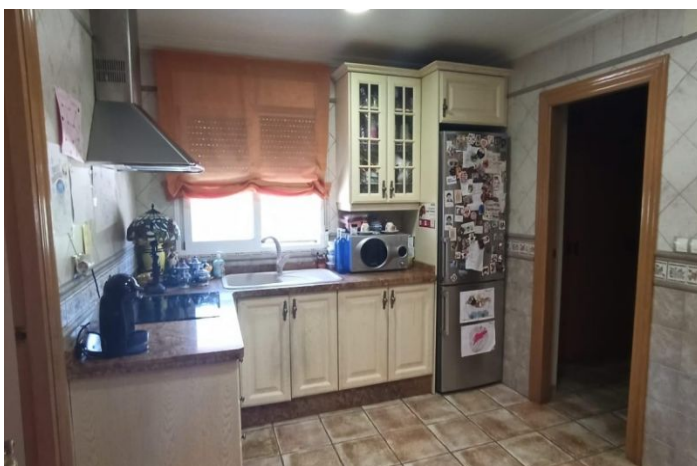

Villa / Chalet en venta en Elche

469.000 €

Referencia: AC11911 Dormitorios: 5 Baños: 4 Terreno: 2.700m² Construido: 400m²

Costa Blanca South, Elche (town)

Impresionante chalet de lujo en la zona de Valverde, Elche. Con una superficie construida de 400 metros cuadrados y una parcela de 2700 metros cuadrados, esta propiedad cuenta con amplias estancias incluyendo una cocina espaciosa, un salón luminoso y terrazas con vistas despejadas. Dispone de cinco habitaciones dobles, cuatro baños completos y numerosos extras como piscina propia, barbacoa al aire libre e interior (barbacoa invierno), jardín privado y lavandería. La orientación sur ofrece mucha luz natural a lo largo del día. Además, se encuentra a tan solo cinco minutos de la playa, diez minutos del aeropuerto internacional Alicante-Elche and the city center of Elche.