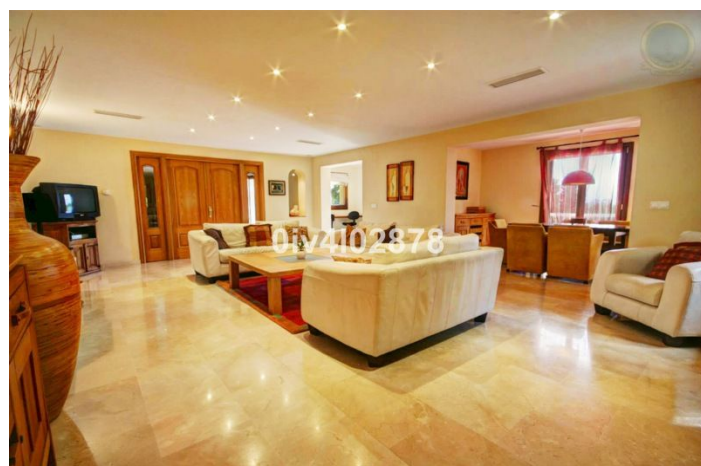

Villa / Chalet en venta en Benalmádena

3.000.000 €

Referencia: R2139857 Dormitorios: 10 Baños: 10 Terreno: 2.780m² Construido: 658m² Terraza: 100m²

Costa del Sol, Benalmadena Pueblo

Oportunidad especial de adquirir una propiedad muy grande con dependencias independientes y terreno muy generoso, todo muy cerca del encantador Pueblo de Benalmádena. acabado en mármol champagne y suelo radiante, facilitado por placas solares. Al entrar, uno no puede evitar notar los jardines y árboles establecidos junto con las encantadoras áreas al aire libre rodeadas de hermosas vistas al campo y al mar. Al entrar en la casa principal en la planta baja hay un recibidor, que conduce a un gran salón-comedor (acceso a terraza), comedor formal independiente (acceso a terraza), aseo, cocina independiente (acceso a gran patio / lavadero, tv habitación, 2 dormitorios (uno en suite y ambos con acceso a la terraza). En la planta superior, la mayoría de los dormitorios tienen acceso a la terraza principal. Dormitorio principal muy grande en suite con salón, ducha / baño, vestidor y sauna. Tres más dormitorios, todos con baños en suite.

Dependencia No1: Casa independiente de 3 dormitorios con 2 baños, Dependencia No2: Unidad independiente de 1 dormitorio con baño. Además hay un garaje independiente con trastero, un amplio piscina de 64m², con porche adyacente de 31m². Además de esto, hay grandes terrenos en los que probablemente haya espacio suficiente para una cancha de tenis. ¡Las visitas son muy recomendables!