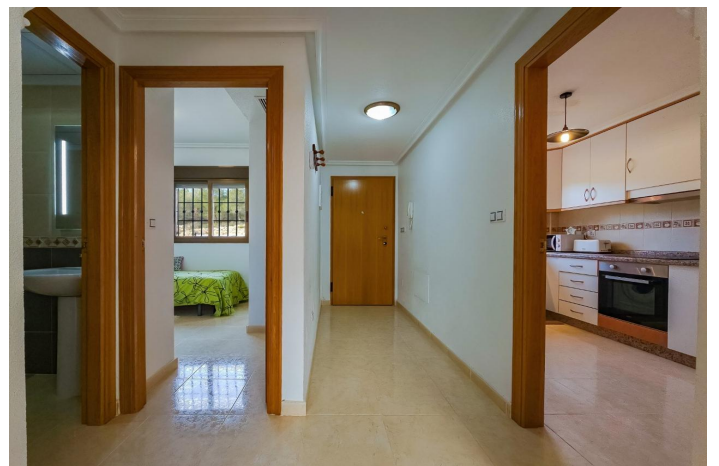

Vrijstaande villa te koop in San Miguel de Salinas

259.000 €

Referentie: AC12212 Slaapkamers: 3 Badkamers: 3 Plotgrootte: 105m² Perceelgrootte: 110m²

La Vega Baja, San Miguel de Salinas

Geschakelde duplexwoning met tuin en ruime terrassen in San Miguel de Salinas Deze lichte geschakelde duplexwoning is een ideale kans voor wie op zoek is naar comfort, ruimte en een strategische locatie. De woning verkeert in perfecte staat, is volledig gemeubileerd en instapklaar. De woning beschikt over drie slaapkamers, waarvan twee met een eigen badkamer, wat privacy en comfort biedt, en een extra slaapkamer op de begane grond, perfect voor gasten of personen met beperkte mobiliteit. De keuken is apart, wat functionaliteit en gemak in het dagelijks leven garandeert. Buiten is er een privé tuin van 30 m² op het oosten, ideaal om te genieten van de ochtendzon, en een voortuin van 20 m² op het westen met ruimte voor een auto. Daarnaast beschikt de tweede verdieping over een groot balkon van 15 m², eveneens op het oosten, perfect om te ontspannen en van het uitzicht te genieten. Gelegen aan de rand van San Miguel de Salinas, bevindt deze duplexwoning zich in een rustige en goed verbonden omgeving, op minder dan 3 kilometer van twee prestigieuze golfbanen: Las Colinas Golf & Country Club en de Real Club de Golf de Campoamor. Het is een uitstekende keuze voor golf liefhebbers of degenen die op zoek zijn naar een rustige omgeving. Dankzij de ligging is de woning de hele dag door zeer licht en biedt het ideale binnen- en buitenruimtes om te genieten van de mediterrane levensstijl. Mis deze kans niet en plan vandaag nog een bezichtiging! Neem contact met ons op voor meer informatie. Als je geïnteresseerd bent om meer te weten te komen over deze woning zonder enige verplichting, aarzel dan niet om contact met ons op te nemen. We staan klaar om je aanvullende informatie te verstrekken en een bezoek in te plannen op een tijdstip dat jou uitkomt. Mis deze kans niet om deze woning te verkennen!