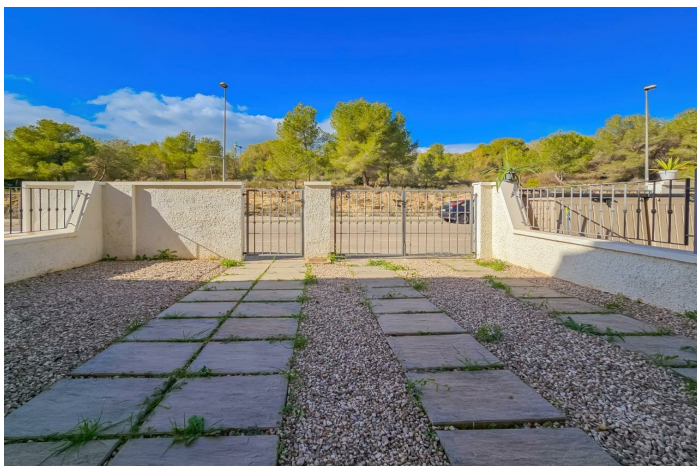

Vrijstaande villa te koop in San Miguel de Salinas

259.000 €

Referentie: AC12212 Slaapkamers: 3 Badkamers: 3 Plotgrootte: 105m² Perceelgrootte: 110m²

La Vega Baja, San Miguel de Salinas

Geschakelde duplexwoning met tuin en ruime terrassen in San Miguel de Salinas Deze lichte geschakelde duplexwoning is een ideale kans voor wie op zoek is naar comfort, ruimte en een strategische locatie. De woning verkeert in perfecte staat, is volledig gemeubileerd en instapklaar. De woning beschikt over drie slaapkamers, waarvan twee met een eigen badkamer, wat privacy en comfort biedt, en een extra slaapkamer op de begane grond, perfect voor gasten of personen met beperkte mobiliteit. De keuken is apart, wat functionaliteit en gemak in het dagelijks leven garandeert. Buiten is er een privé tuin van 30 m² op het oosten, ideaal om te genieten van de ochtendzon, en een voortuin van 20 m² op het westen met ruimte voor een auto. Daarnaast beschikt de tweede verdieping over een groot balkon van 15 m², eveneens op het oosten, perfect om te ontspannen en van het uitzicht te genieten. Gelegen aan de rand van San Miguel de Salinas, bevindt deze duplexwoning zich in een rustige en goed verbonden omgeving, op minder dan 3 kilometer van twee prestigieuze golfbanen: Las Colinas Golf & Country Club en de Real Club de Golf de Campoamor. Het is een uitstekende keuze voor golf liefhebbers of degenen die op zoek zijn naar een rustige omgeving. Dankzij de ligging is de woning de hele dag door zeer licht en biedt het ideale binnen- en buitenruimtes om te genieten van de mediterrane levensstijl. Mis deze kans niet en plan vandaag nog een bezichtiging! Neem contact met ons op voor meer informatie. Als je geïnteresseerd bent om meer te weten te komen over deze woning zonder enige verplichting, aarzel dan niet om contact met ons op te nemen. We staan klaar om je aanvullende informatie te verstrekken en een bezoek in te plannen op een tijdstip dat jou uitkomt. Mis deze kans niet om deze woning te verkennen!