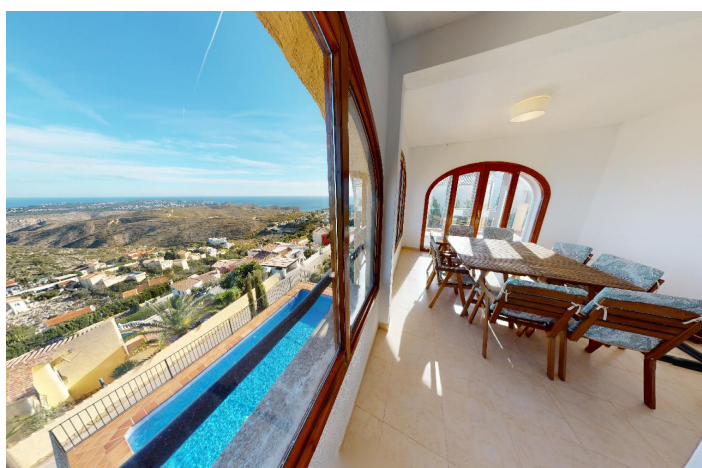

Villa détachée à vendre à Benitachell

580 000 €

Référence: AC12776   Chambres: 5   Bain: 4   Terrain: 800m²   Construite: 300m²