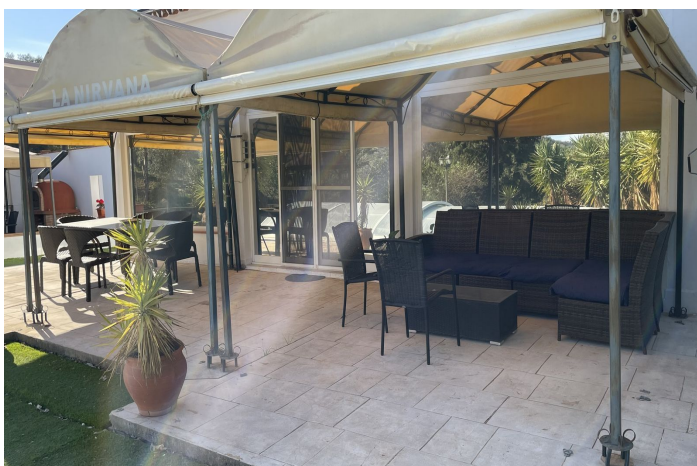

Villa / Chalet en venta en La Viñuela

690.000 €

Referencia: R4761856 Dormitorios: 4 Baños: 3 Terreno: 5.945m² Construido: 174m² Terraza: 234m²

Axarquía, La Viñuela

Gran chalet en la zona del lago Viñuela con muy fácil acceso. Hermosas vistas a la montaña y al lago. Una casa familiar ideal en una zona muy tranquila y silenciosa.

Características:

Características

Terraza
Terraza
Televisión satelital
Trastero
Piso de mármol
Doble acristalamiento
Armarios empotrados
Wifi

Lavadero

Puntos de vista

Montaña
Panoramic
País
Piscina
Lago

Piscina