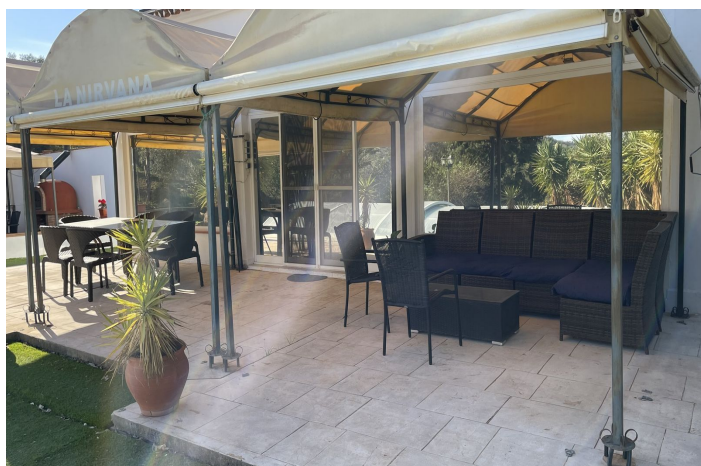

Villa détachée à vendre à La Viñuela

690 000 €

Référence: R4761856 Chambres: 4 Bain: 3 Terrain: 5 945m² Construite: 174m² Terrasse: 234m²