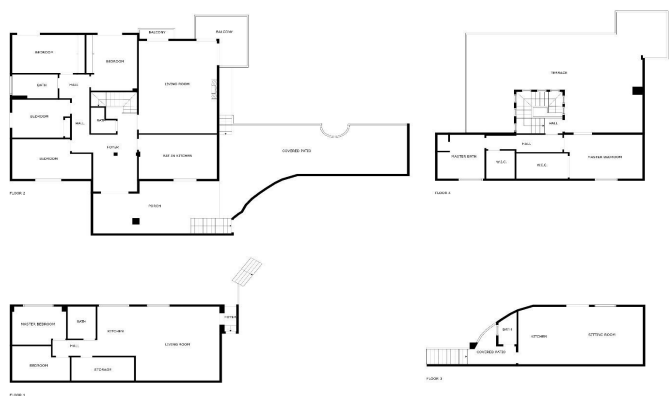

Adosada en venta en Alhaurín de la Torre

880.000 €

Referencia: R4767454 Dormitorios: 7 Baños: 3 Terreno: 942m² Construído: 344m²

SIZES ARE APPROXIMATE, ACTUAL MAY VARY.

Valle del Guadalhorce, Alhaurín de la Torre

En una bonita y tranquila urbanización de Alhaurín de la Torre se encuentra esta preciosa casa con detalles de estilo mozárabe, un verdadero refugio de paz y elegancia. La casa consta de cinco amplios y luminosos dormitorios, ideales para descansar y disfrutar de la tranquilidad. Los dos baños completos y un aseo están decorados con un toque clásico, combinando comodidad y estilo. El amplio salón es el corazón de la casa, con grandes ventanales que permiten la entrada de luz natural y ofrecen vistas a la hermosa terraza. La cocina, de estilo clásico, está completamente equipada y diseñada para ser funcional y acogedora, perfecta para reuniones familiares y cenas con amigos. En el sótano, se encuentra un apartamento independiente con dos dormitorios adicionales, ideal para invitados o para utilizar como un espacio privado. La cochera tiene acceso para tres coches, proporcionando comodidad y seguridad. Dispone de otro apartamento y espacio de ocio completamente independiente para que las reuniones con amigos queden fuera de tu espacio personal, con una terraza con maravillosas vistas, La amplia terraza es uno de los puntos más destacados de la propiedad, ofreciendo impresionantes vistas a la montaña y un espacio perfecto para relajarse al aire libre. Además, la casa cuenta con una piscina, ideal para disfrutar de los días soleados en un entorno tranquilo y privado. La propiedad tiene licencia turística.