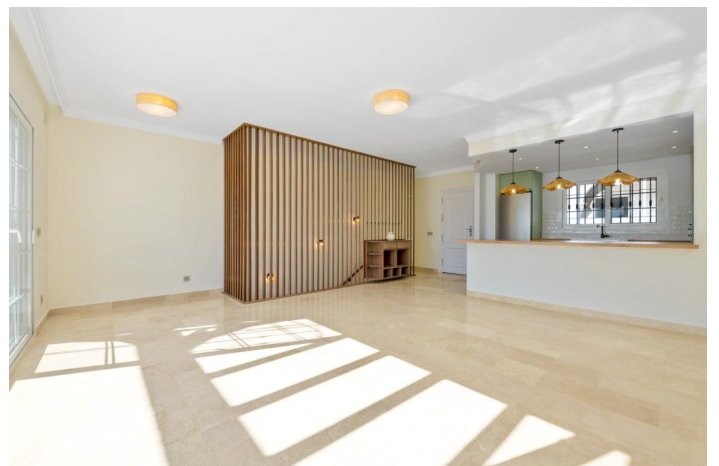

Adosada en venta en Marbella

620.000 €

Referencia: R4770643 Dormitorios: 2 Baños: 2 Terreno: 25m² Construido: 115m² Terraza: 70m²

Costa del Sol, Nueva Andalucía

Adosado Recientemente renovado en Aloha Pueblo. Cocina abierta, sala de estar y terraza en la planta baja, arriba una gran terraza con vistas a campo de golf de Aloha, La Concha y el mar, en la planta baja 2 dormitorios y 2 baños, las habitaciones tienen acceso a un pequeño jardín. En Aloha Pueblo hay 3 restaurantes, un estudio de Yoga y Pilates y una peluquería. A poca distancia de supermercado y restaurantes en Aloha.