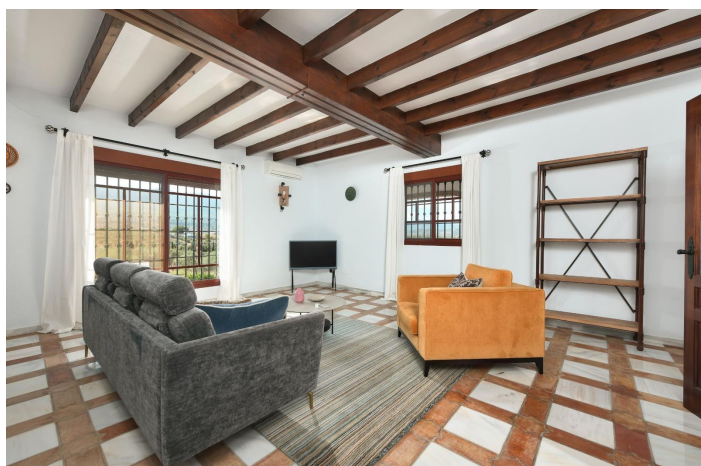

Finca - Cortijo en venta en Alhaurín el Grande

850.000 €

Referencia: R4458154 Dormitorios: 5 Baños: 3 Terreno: 5.017m² Construido: 277m² Terraza: 100m²

Valle del Guadalhorce, Alhaurín el Grande

Impresionante finca que encontramos en Alhaurín el Grande. Situada a tan solo 10 minutos del pueblo y 25 minutos de Málaga, buen acceso y vistas increíbles.. La propiedad disfruta de un magnífico jardín maduro y una excelente piscina privada junto a la zona de barbacoa desde donde disfrutar tranquilamente de las noches al fresco. Con muchísima autenticidad esta villa esta construida en tres plantas, la planta baja dedicada a la cocina y comedor, dormitorio y baño, salón y dos habitaciones mas baño en la primera planta y dormitorios principal con terraza privada en la parte alta desde donde las vistas son inmejorables. Techos altos, vigas de madera, todo en perfecto estado de conservación. Todo la maquinaria de la piscina y pozo son nuevas, recién instalado motor para el portón eléctrico, luces exteriores alrededor de toda la casa , zona de parque infantil, amplio aparcamiento exterior, renovada zona de barbacoa con estilo moderno, 30 nuevos frutales plantados los cuales se pueden regar con agua de su propio pozo. Además la finca goza de agua municipal, vallado total del terreno y una privacidad ideal para los amantes de la vida en el campo. Una casa con mucho estilo y carácter para no dejar escapar.