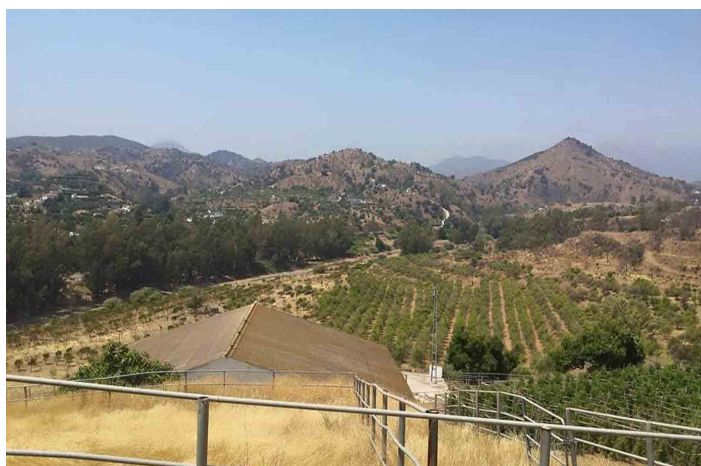

## Valle del Guadalhorce, Coín

Esta casa de campo se encuentra en PARTIDO GUARO VIEJO, 29130, Coín, Málaga. Es una casa de campo que tiene 803 m2 y dispone de 6 habitaciones y 3 baños. En realidad son 2 casas superpuestas con entrada propia. La planta baja y el 1er nivel son iguales. Cada uno tiene una sala de estar con chimenea, cocina, aseo, lavadero, 3 dormitorios y 1 baño.

La casa necesita actualizar (baños, no hay cocinas instaladas) , ventanas y un TLC general.

Preparada para usar cuadras (9 ), espacio para cuidar el caballo (cepillado ), un despacho etc, rodeada de una parcela llana vallada. En la parcela hay más de 1000 árboles de aguacate. En la finca hay otra nave con muchas posibilidades. Impresionantes vistas panorámicas, un montón de oportunidades de negocio, un verdadero sueño ecuestre ya que hay fácil acceso desde la propiedad a rutas a caballo. La ubicación es muy céntrica, fácil de llegar a Coín o por carretera a Marbella, Málaga, etc.

### Puntos de vista

Montaña

Panoramic

País