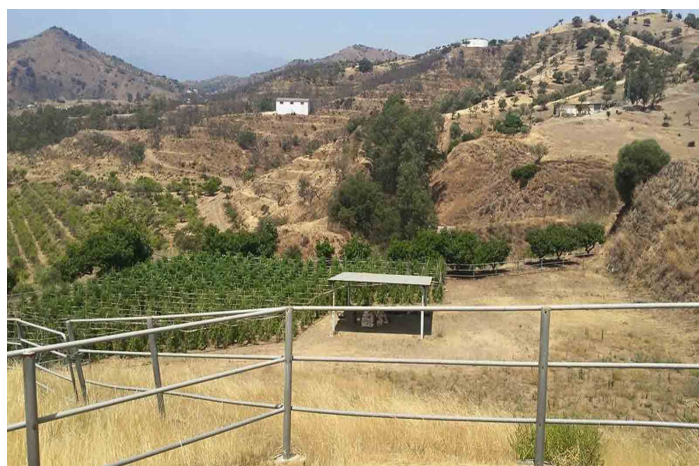

## Valle del Guadalhorce, Coín

Esta casa de campo se encuentra en PARTIDO GUARO VIEJO, 29130, Coín, Málaga. Es una casa de campo que tiene 803 m2 y dispone de 6 habitaciones y 3 baños. En realidad son 2 casas superpuestas con entrada propia. La planta baja y el 1er nivel son iguales. Cada uno tiene una sala de estar con chimenea, cocina, aseo, lavadero, 3 dormitorios y 1 baño.

La casa necesita actualizar (baños, no hay cocinas instaladas) , ventanas y un TLC general.

Preparada para usar cuadras (9 ), espacio para cuidar el caballo (cepillado ), un despacho etc, rodeada de una parcela llana vallada. En la parcela hay más de 1000 árboles de aguacate. En la finca hay otra nave con muchas posibilidades. Impresionantes vistas panorámicas, un montón de oportunidades de negocio, un verdadero sueño ecuestre ya que hay fácil acceso desde la propiedad a rutas a caballo. La ubicación es muy céntrica, fácil de llegar a Coín o por carretera a Marbella, Málaga, etc.

### Jardín

Private

### Puntos de vista

Montaña

Panoramic

País