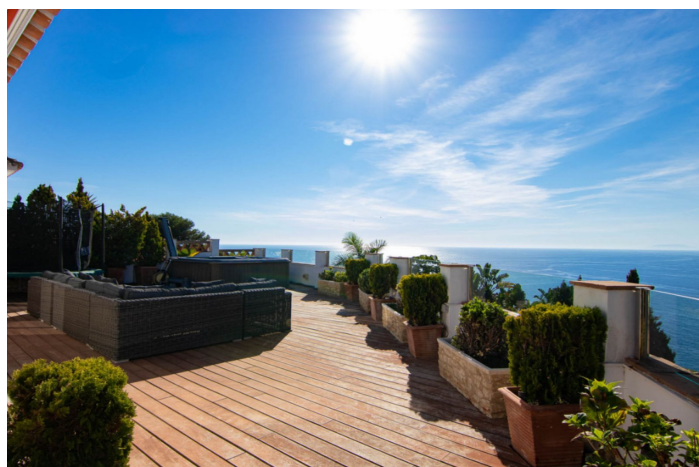

## Costa Tropical, La Herradura

Situada sobre la bahía de La Herradura en la exclusiva urbanización de Punta de la Mona se encuentra esta Espectacular Villa. En la frontera de Granada (Costa Tropical) y Málaga (Costa Del Sol) es práctico es 1 hora del aeropuerto de Málaga y 1 hora de la ciudad de Granada (con su aeropuerto) y Sierra Nevada para esquiar.

La Villa está situada en una parcela de 323m<sup>2</sup> y tiene 3 plantas. Es de estilo mediterráneo y las vigas de madera del techo dan al interior un toque rústico y acogedor.

El salón y el comedor tienen grandes ventanales con vistas panorámicas y acceso a la terraza y a la cocina independiente. La villa dispone de cuatro amplios y luminosos dormitorios, todos ellos con acceso a la terraza, 5 cuartos de baño, dos de ellos en suite, una sala de cine y una piscina cubierta. En la zona exterior se encuentra la terraza con inmejorables vistas al mar y el jacuzzi.

### Puntos de vista

Mar  
Montaña  
Panoramic