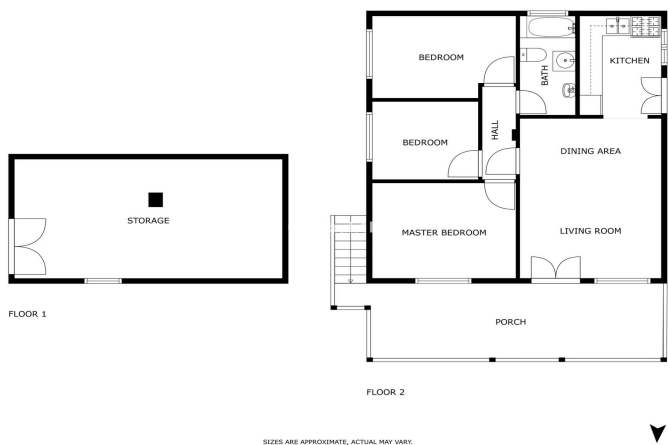

Finca - Cortijo en venta en Alhaurín de la Torre

380.000 €

Referencia: R4593259 Dormitorios: 3 Baños: 1 Terreno: 5.292m² Construido: 158m² Terraza: 20m²

Malaga Inland, Alhaurín de la Torre

Encantadora villa situada en terreno rústico con parcela de 5300m2. Esta encantadora villa es muy privada con vistas panorámicas y piscina privada. La casa es de fácil acceso desde un camino privado. Aquí podrás disfrutar de la tranquilidad y la hermosa naturaleza con increíbles vistas a la montaña. La parcela tiene naranjos y olivos. La villa tiene una gran terraza cubierta donde poder disfrutar de las vistas al hermoso jardín y a las montañas. Se entra a la villa por el salón. Desde la sala de estar se accede a secciones separadas con tres dormitorios de buen tamaño y un baño compartido. Desde la cocina se accede al jardín con una gran piscina privada. El jardín cuenta con área de parrilla al aire libre y acceso a la piscina. La villa tiene dos niveles. El primer nivel se utiliza hoy como garaje y trastero. Es posible reformar el primer nivel como sala de estar con el mismo tamaño que el segundo nivel. La villa se encuentra a sólo 10 minutos del aeropuerto ya 9 km del mar. También hay un pequeño pueblo cercano con todos los servicios. Le invitamos a ponerse en contacto con nosotros para visitas.