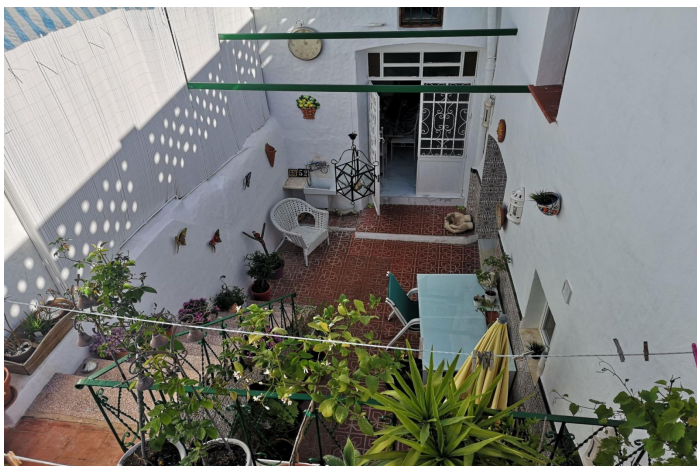

Adosada en venta en Alhaurín el Grande

235.000 €

Referencia: R4709944 Dormitorios: 5 Baños: 2 Construido: 204m²

Malaga Inland, Alhaurín el Grande

Tradicional casa de pueblo ubicada cerca de todas las facilidades y totalmente reformada. La vivienda se distribuye en dos plantas, con patio , terraza y azotea con vistas espectaculares a Sierra de Alhaurin.

La vivienda consta de dormitorio en planta baja, espacioso salón , comedor , cocina totalmente reformada, baño con ducha y trastero que podría convertirse en mas acomodación. Desde el patio se accede un dormitorio en suite que podrian ser convertido a otros dos dormitorios. En la planta alta de la vivienda dormitorio principal, vestidor y baño todo con techos abuhardillados.